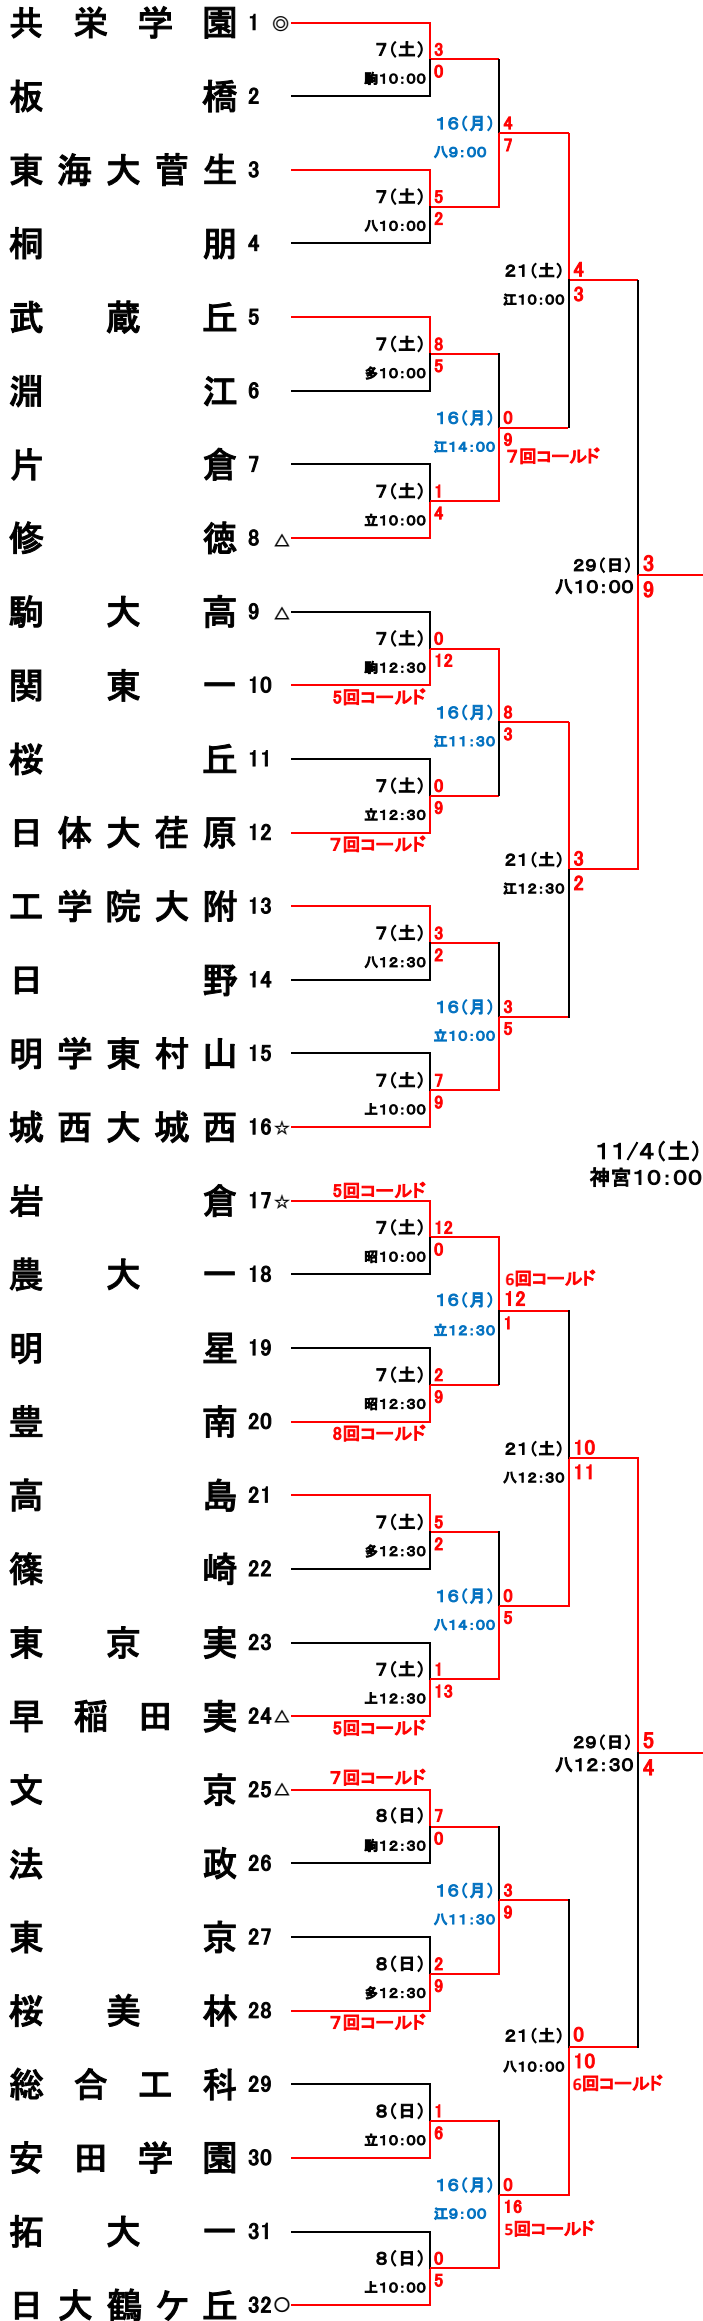

10月9日雨天中止の日程変更
10月15日雨天中止の日程変更

(一財)東京都高等学校野球連盟
8年ぶり5回目
優勝校
関東第一高等学校
決勝戦 十一月五日(日)
12:00
4 - 1
神宮球場
使用球場
神駒江八昭多立上
神都江ジス S 多(コ)ポス
都江スリ & D 摩(ト)スリー
アアー D 市フ ル
ムボ キヤ バ
ポスタ スター ボ
ンスタ 立スタ
ジスタ 川ジ 上
アム 川シ 袖
ム 一 本 杉
区 本 杉
シード校
◎ ◎ ○ ☆ ☆ ☆ ☆
共日 日 岩 城 明 早
栄大 大 西 西 大 大 学
学三 倉 城 城 中 学 院
園ケ ヲ 城 城 八 王
△ △ △ △ △ △ △
佼駒 修 創 日 文 早
成駒 修 創 日 文 早
学大 徳 価 山 京 稲
園高 徳 価 山 京 田
実