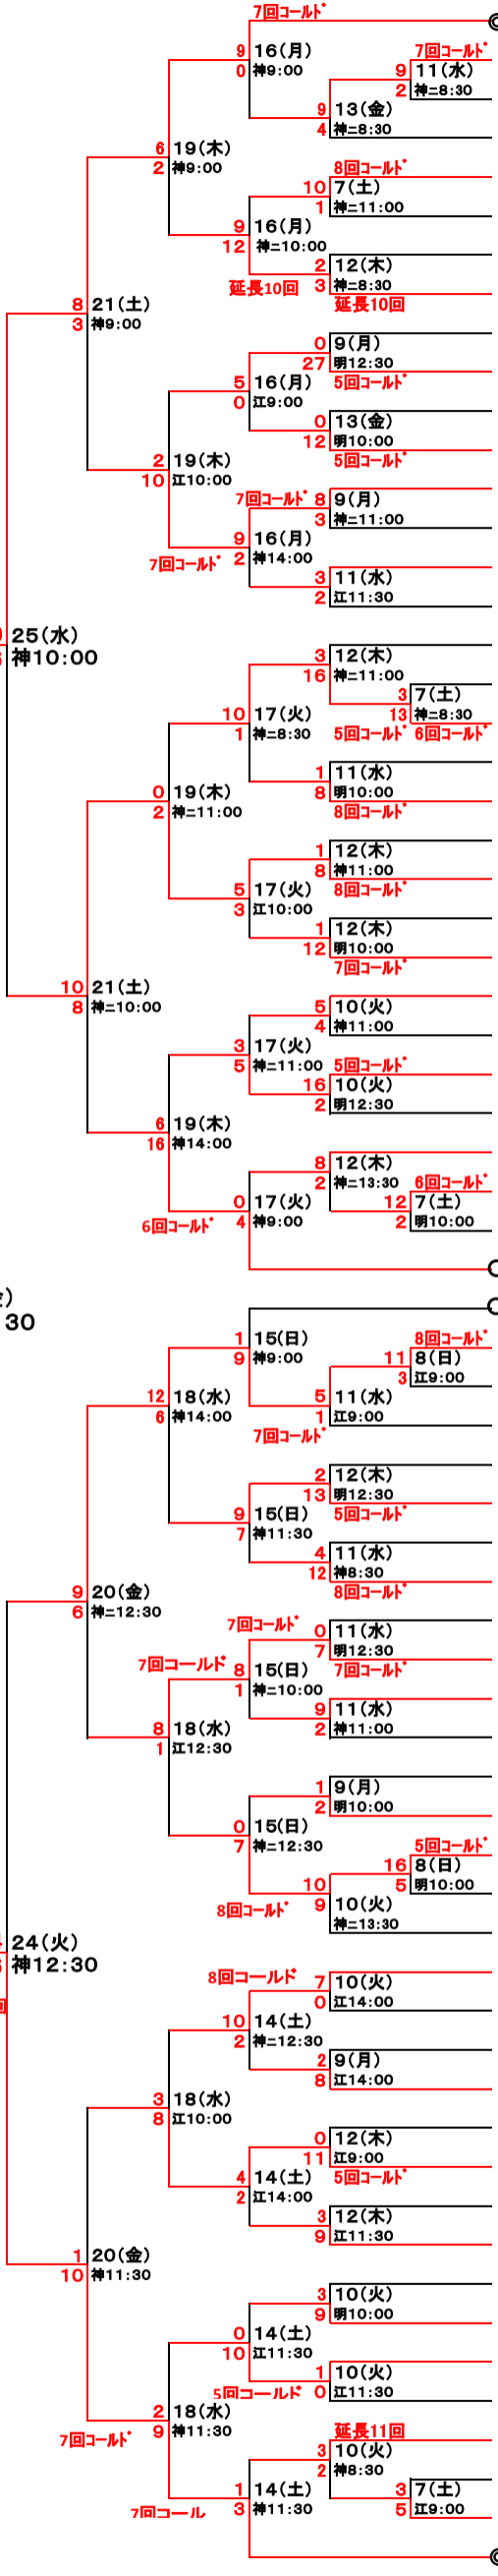

東京大会参加校リスト: 1 東玉稲文化, 2 社田, 3 協岩, 4 場川, 5 立山, 6 青島, 7 豊島, 8 大豊山, 9 文館, 10 洋嶋, 11 徳倉, 12 野工, 13 浦工, 14 成田, 15 日工, 16 実践, 17 西谷, 18 赤羽, 19 雪二, 20 鷺京, 21 王子, 22 豊立, 23 成聖, 24 駿麻, 25 大立, 26 篠荒, 27 小江, 28 板橋, 29 大島, 30 東洋, 31 鳴合, 32 越一, 33 一産, 34 橋西, 35 野丘, 36 東

参加校140校 131ゲーム  
主催 (一財)東京高等学校野球連盟  
二松學舎大学附属高等学校 (優勝校)  
二年連続3回目  
決勝戦七月二十九日(日)  
使用球場 神宮球場  
神宮球場  
宮戸大市民球場  
宮二区球場  
シード校  
◎◎◎○○○○  
関小帝上錦城二  
東山野城松  
一学学舎附  
台京園園東附

67 帝京, 68 海城, 69 本郷, 70 昭森, 71 大森, 72 荒川, 73 立教, 74 順天, 75 産業, 76 東京, 77 三商, 78 京商, 79 東海, 80 武蔵, 81 筑波, 82 足立, 83 國學院, 84 浅草, 85 広尾, 86 大山, 87 多摩, 88 高輪, 89 東亜, 90 自由, 91 桜丘, 92 立修, 93 朋優, 94 日北, 95 北島, 96 三田, 97 葛飾, 98 目黒, 99 錦城, 100 上野, 101 安開, 102 東国, 103 城田, 104 学園, 105 戸明, 106 大野, 107 明大, 108 大野, 109 大野, 110 大野, 111 大野, 112 青大, 113 大野, 114 大野, 115 大野, 116 大野, 117 大野, 118 大野, 119 大野, 120 大野, 121 大野, 122 大野, 123 大野, 124 大野, 125 大野, 126 大野, 127 大野, 128 大野, 129 大野, 130 大野, 131 大野, 132 大野