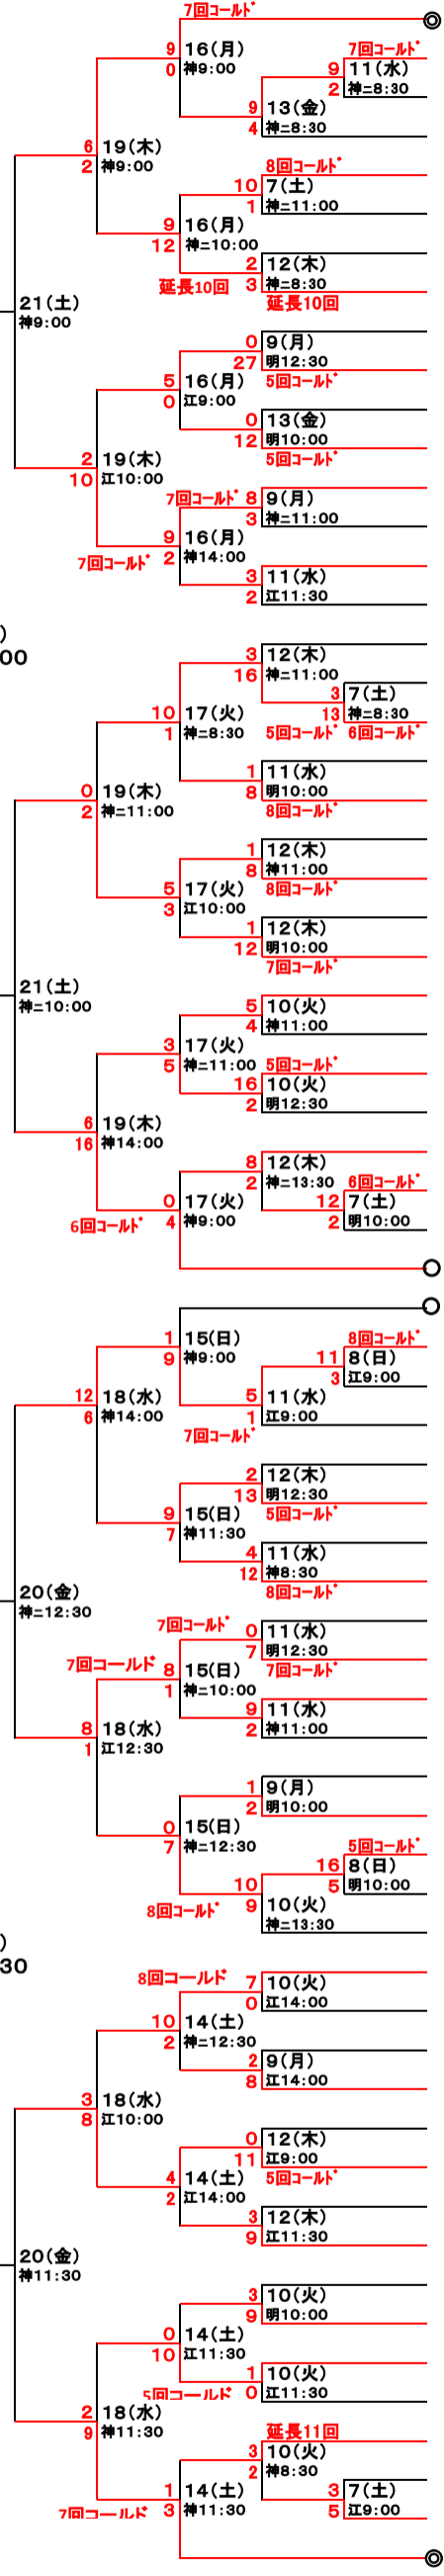

第100回全国高等学校野球選手権記念大会 東 東京大会

平成30年7月

7月9日雨天中止による日程変更

関東 東 一
攻 玉 社
早 稻 田
大 文 化 一
獨 東 文 化 一
小 獨 東 文 化 一
駒 獨 東 文 化 一
深 立 学
足 山 学
青 淑 島 学
淑 島 学
淵 日 体 大 荏
日 大 豊 山
谷 教 育 洪 谷
郁 文 学
正 東 淑 德 巢
淑 德 巢
修 岩 中 野 工 大
中 芝 浦 工 大
成 正 墨 田 工 大
日 工 大 駒 場
突 踐 学
萬 西 南
赤 羽 商 足 立
雪 松 学 舍 大
二 鷲 京 華 子 総
京 華 子 総
王 立 正 大 立
立 成 聖 駿 麻 大 大
足 篠 荒 小 江 板
立 川 松 戸
橋 橋
大 島 海 洋 国 際
東 鴨 合 国 越 一 産 一 橋 西 野 丘 東
巢 つ ば さ 総 大 一 産 一 橋 西 野 丘 東

参加校140校 131ゲーム

主催
（一財）東京都高等学校野球連盟

決勝戦七月二十九日（日）

神宮球場

使用球場
神神江明府
神神江明府
中市
宮戸大市
第川球
宮二区場
シード校
◎◎◎○○○○
関小帝上錦城二松
東山野城松
一学学舍
台京園園東附

67 帝海 京
68 海郷 城
69 本郷 郷
70 昭和 道
71 大森 鉄
72 荒川 学
73 立教 池
74 順天 袋
75 産業 高
76 東京 成 徳 大 高
77 三商 千 早 八 文
78 京海 大 高 輪 台
79 東海 大 高 輪 台
80 武蔵 大 丘
81 筑波 大 付
82 足立 新 田
83 國 學 院
84 浅草・かえつ有明・科学技術・桐ヶ丘
85 広尾 尾
86 大山・蒲田・六郷 工 科
87 多摩 大 目 黒
88 高輪 輪
89 東亜 学 園
90 自由ヶ丘 学 園
91 桜修志 館 舎
92 立朋 優 比 島
93 朋 優 比 島
94 日北 豊 島 工 田
95 北 豊 島 工 田
96 三葛 飾 学 学
97 葛 飾 学 学
98 目黒 城 野 田 学 学
99 錦 城 野 田 学 学
100 上 安 開 東 京 成 実 際 北 布 院 山 野 込
101 安 開 東 京 成 実 際 北 布 院 山 野 込
102 開 東 京 成 実 際 北 布 院 山 野 込
103 東 京 成 実 際 北 布 院 山 野 込
104 国 城 田 園 調 習
105 城 田 園 調 習
106 田 園 調 習
107 学 戸 明 大 中
108 戸 明 大 中
109 明 大 中
110 駒 芝
111 駒 芝
112 青 大 田 段 尾 教 栄 葛
113 大 田 段 尾 教 栄 葛
114 九 段 尾 教 栄 葛
115 広 段 尾 教 栄 葛
116 文 共 南 大 文 日 高 萬 目 新 富 紅 目 日 東 城 小
117 共 南 大 文 日 高 萬 目 新 富 紅 目 日 東 城 小
118 南 大 文 日 高 萬 目 新 富 紅 目 日 東 城 小
119 大 文 日 高 萬 目 新 富 紅 目 日 東 城 小
120 文 日 高 萬 目 新 富 紅 目 日 東 城 小
121 日 高 萬 目 新 富 紅 目 日 東 城 小
122 高 萬 目 新 富 紅 目 日 東 城 小
123 萬 目 新 富 紅 目 日 東 城 小
124 目 新 富 紅 目 日 東 城 小
125 新 富 紅 目 日 東 城 小
126 富 紅 目 日 東 城 小
127 紅 目 日 東 城 小
128 目 日 東 城 小
129 日 東 城 小
130 東 城 小
131 城 小
132 小