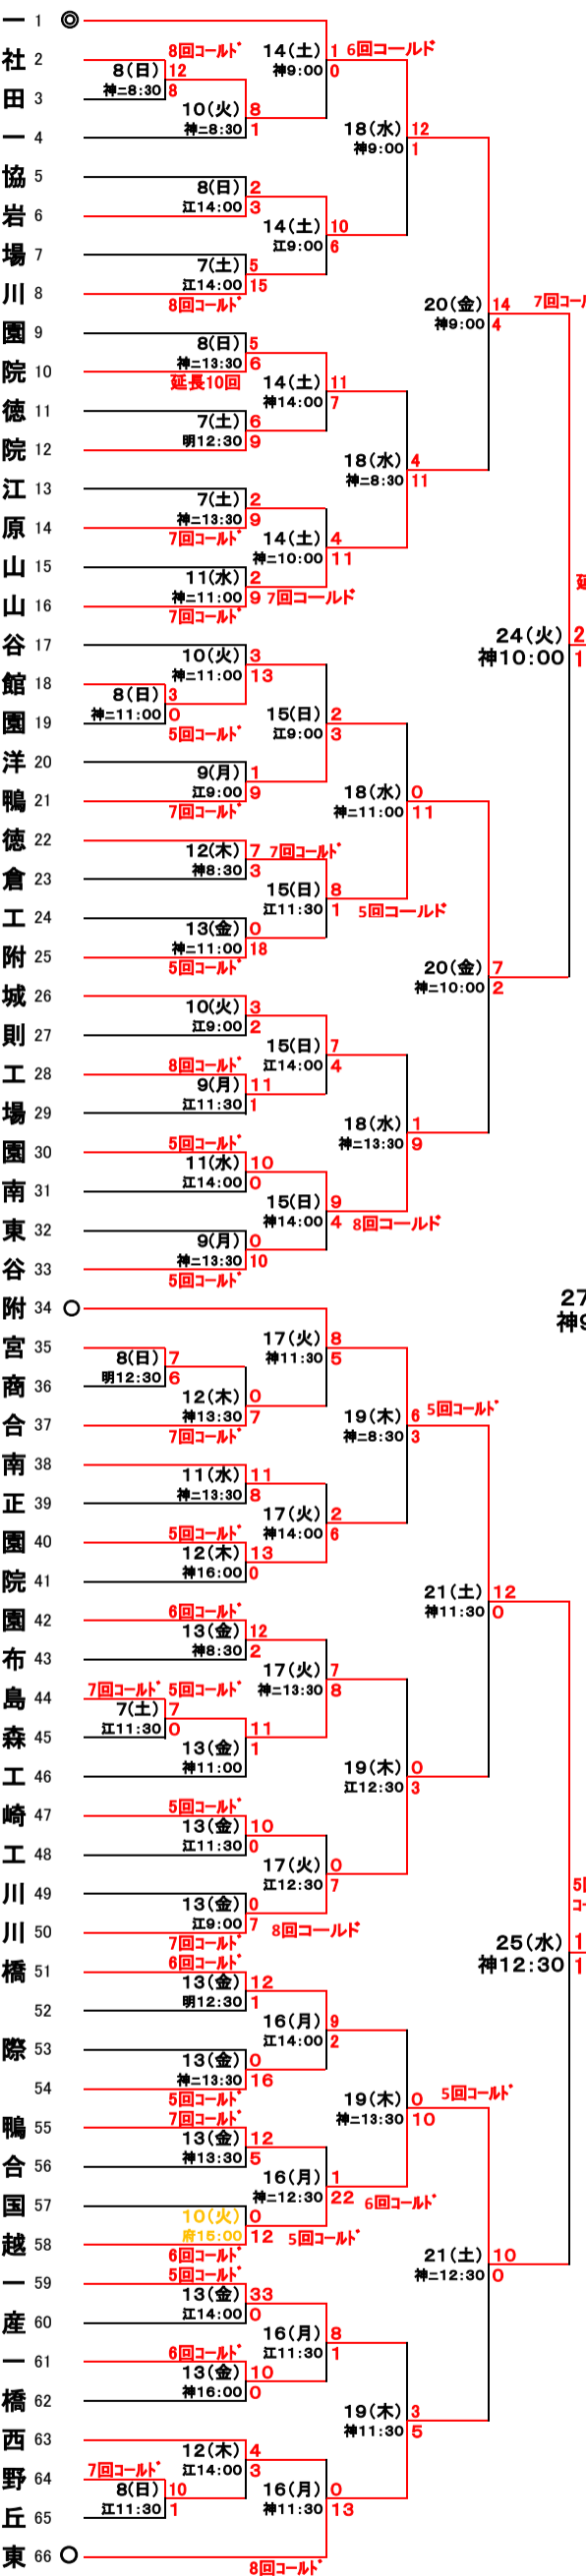

東京大会参加校リスト: 1 東玉稲文化, 2 社田, 3 協岩, 4 場川, 5 立山, 6 青島, 7 豊島, 8 大豊山, 9 文館, 10 洋嶋, 11 徳倉, 12 野工, 13 浦工, 14 成田, 15 日工, 16 実践, 17 西谷, 18 赤羽, 19 雪二, 20 鷺京, 21 王子, 22 豊立, 23 成聖, 24 駿麻, 25 大立, 26 篠荒, 27 小江, 28 板橋, 29 大島, 30 東洋, 31 鳴合, 32 越一, 33 一産, 34 橋西, 35 野丘, 36 東

参加校140校 131ゲーム  
主催 (一財)東京高等学校野球連盟  
二松學舎大学附属高等学校 (優勝校)  
二年連続3回目  
決勝戦七月二十九日(日)  
使用球場 神宮球場  
神宮球場  
宮戸大市民球場  
宮二区球場  
シード校  
◎◎◎○○○○  
関小帝上錦城二  
東山野城松  
一学学舎附  
台京園園東附

67 帝京, 68 海城, 69 本郷, 70 昭森, 71 大森, 72 荒川, 73 立教, 74 順天, 75 産業, 76 東京, 77 三商, 78 京商, 79 東海, 80 武蔵, 81 筑波, 82 足立, 83 國學院, 84 浅草, 85 広尾, 86 大山, 87 多摩, 88 高輪, 89 東亜, 90 自由, 91 桜丘, 92 立修, 93 朋優, 94 日北, 95 北島, 96 三田, 97 葛飾, 98 目黒, 99 錦城, 100 上野, 101 安開, 102 東国, 103 城田, 104 学園, 105 戸明, 106 大野, 107 明大, 108 大野, 109 大野, 110 大野, 111 大野, 112 青大, 113 大野, 114 大野, 115 大野, 116 大野, 117 大野, 118 大野, 119 大野, 120 大野, 121 大野, 122 大野, 123 大野, 124 大野, 125 大野, 126 大野, 127 大野, 128 大野, 129 大野, 130 大野, 131 大野, 132 大野