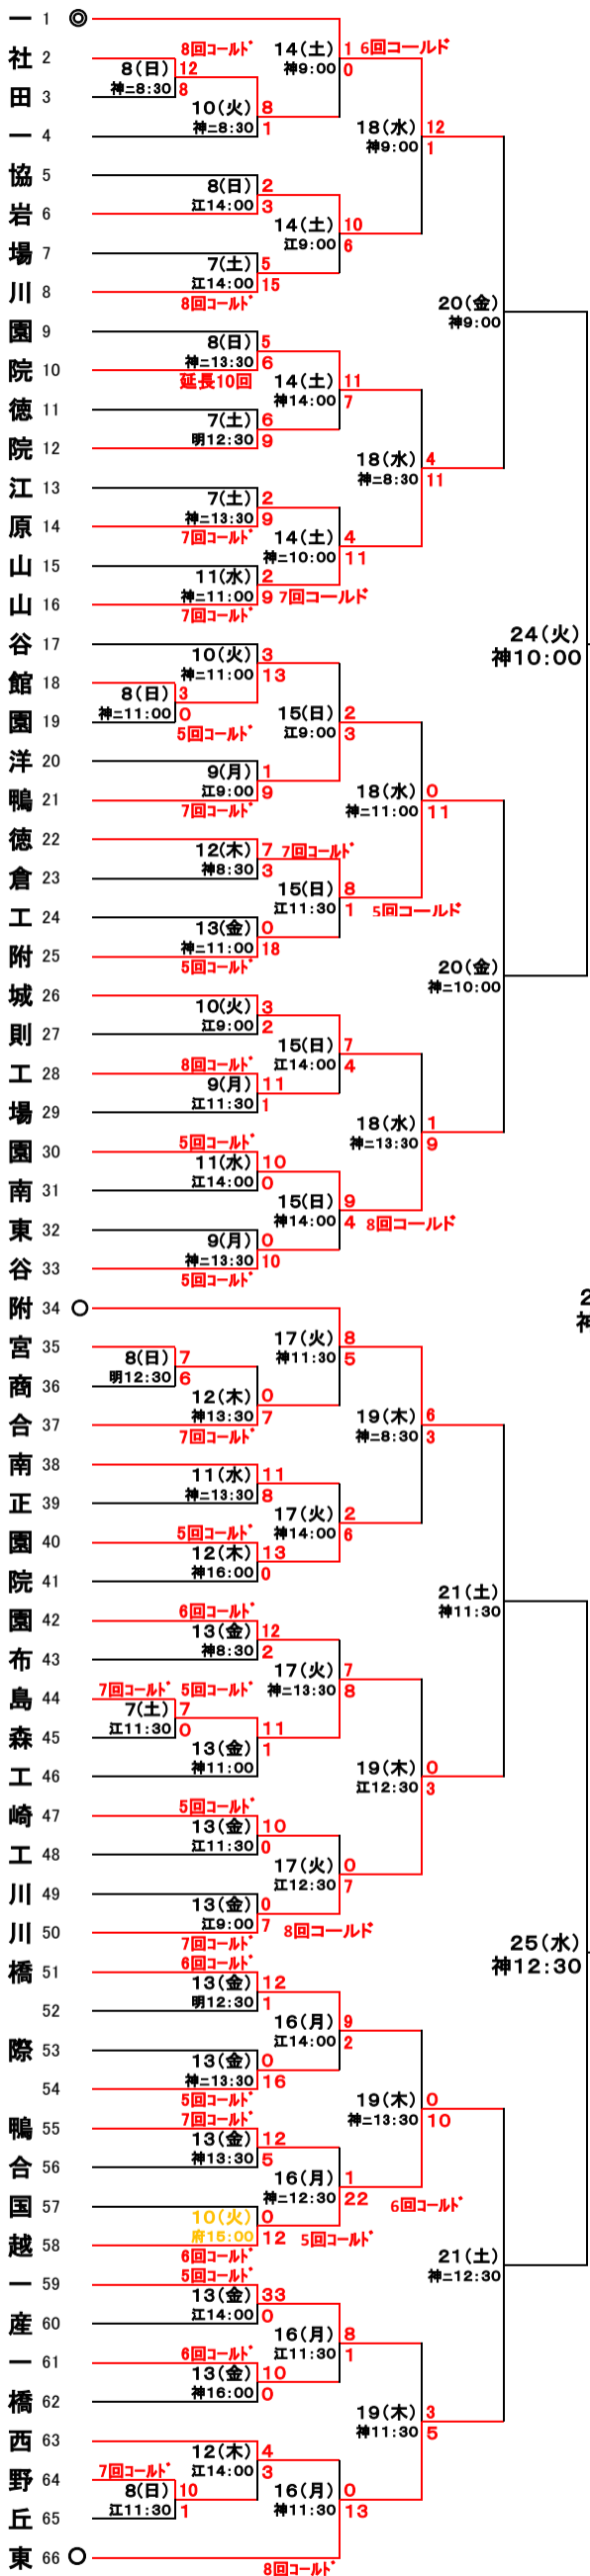

第100回全国高等学校野球選手権記念大会 東 東京大会

平成30年7月

7月9日雨天中止による日程変更

関東 東 一
攻 玉 社
早 稻 田
大 文 化 一
獨 東 文 化 一
小 獨 東 文 化 一
駒 獨 東 文 化 一
深 立 学
足 山 学
青 淑 島 学
淑 島 学
淵 日 体 大 荏
日 大 豊 山
谷 教 育 洪 谷
郁 文 学
正 東 淑 德 巢
淑 德 巢
修 岩 中 野 工 大
中 芝 浦 工 大
成 正 墨 田 工 大
日 工 大 駒 場
突 踐 学
萬 西 南
赤 羽 商 足 立
雪 松 学 舍 大
二 鷲 京 華 子 総
京 華 子 総
王 立 正 大 立
立 成 聖 駿 麻 大 大
足 篠 荒 小 江 板
立 川 松 戸
橋 橋
大 島 海 洋 国 際
東 鴨 合 国 越 一 産 一 橋 西 野 丘 東
巢 つ ば さ 総 大 一 産 一 橋 西 野 丘 東

参加校140校 131ゲーム

主催
（一財）東京都高等学校野球連盟

決勝戦七月二十九日（日）

神宮球場

使用球場
神神江明府
神神江明府
中市
宮戸大市
第川球
宮二区場
シード校
◎◎◎○○○○
関小帝上錦城二松
東山野城松
一学学舍
台京園園東附

67 帝海 京
68 海郷 城
69 本郷 郷
70 昭和 道
71 大森 鉄
72 荒川 学
73 立教 池
74 順天 袋
75 産業 高
76 東京 成 徳 大 高
77 三商 千 早 八 文
78 京海 大 高 輪 台
79 東海 大 高 輪 台
80 武蔵 大 丘
81 筑波 大 付
82 足立 新 田
83 國 學 院
84 浅草・かえつ有明・科学技術・桐ヶ丘
85 広尾 尾
86 大山・蒲田・六郷 工 科
87 多摩 大 目 黒
88 高輪 輪
89 東亜 学 園
90 自由ヶ丘 学 園
91 桜修志 館 舎
92 立朋 優 比 島
93 朋 優 比 島
94 日北 豊 島 工 田
95 北 豊 島 工 田
96 三葛 飾 学 学
97 葛 飾 学 学
98 目黒 城 野 田 学 学
99 錦 城 野 田 学 学
100 上 安 開 東 京 成 実 際 北 布 院 山 野 込
101 安 開 東 京 成 実 際 北 布 院 山 野 込
102 開 東 京 成 実 際 北 布 院 山 野 込
103 東 京 成 実 際 北 布 院 山 野 込
104 国 城 田 園 調 習
105 城 田 園 調 習
106 田 園 調 習
107 学 戸 明 大 中
108 戸 明 大 中
109 明 大 中
110 駒 芝
111 駒 芝
112 青 大 田 段 尾 教 栄 葛
113 大 田 段 尾 教 栄 葛
114 九 段 尾 教 栄 葛
115 広 段 尾 教 栄 葛
116 文 共 南 大 文 日 高 萬 目 新 富 紅 目 日 東 城 小
117 共 南 大 文 日 高 萬 目 新 富 紅 目 日 東 城 小
118 南 大 文 日 高 萬 目 新 富 紅 目 日 東 城 小
119 大 文 日 高 萬 目 新 富 紅 目 日 東 城 小
120 文 日 高 萬 目 新 富 紅 目 日 東 城 小
121 日 高 萬 目 新 富 紅 目 日 東 城 小
122 高 萬 目 新 富 紅 目 日 東 城 小
123 萬 目 新 富 紅 目 日 東 城 小
124 目 新 富 紅 目 日 東 城 小
125 新 富 紅 目 日 東 城 小
126 富 紅 目 日 東 城 小
127 紅 目 日 東 城 小
128 目 日 東 城 小
129 日 東 城 小
130 東 城 小
131 城 小
132 小