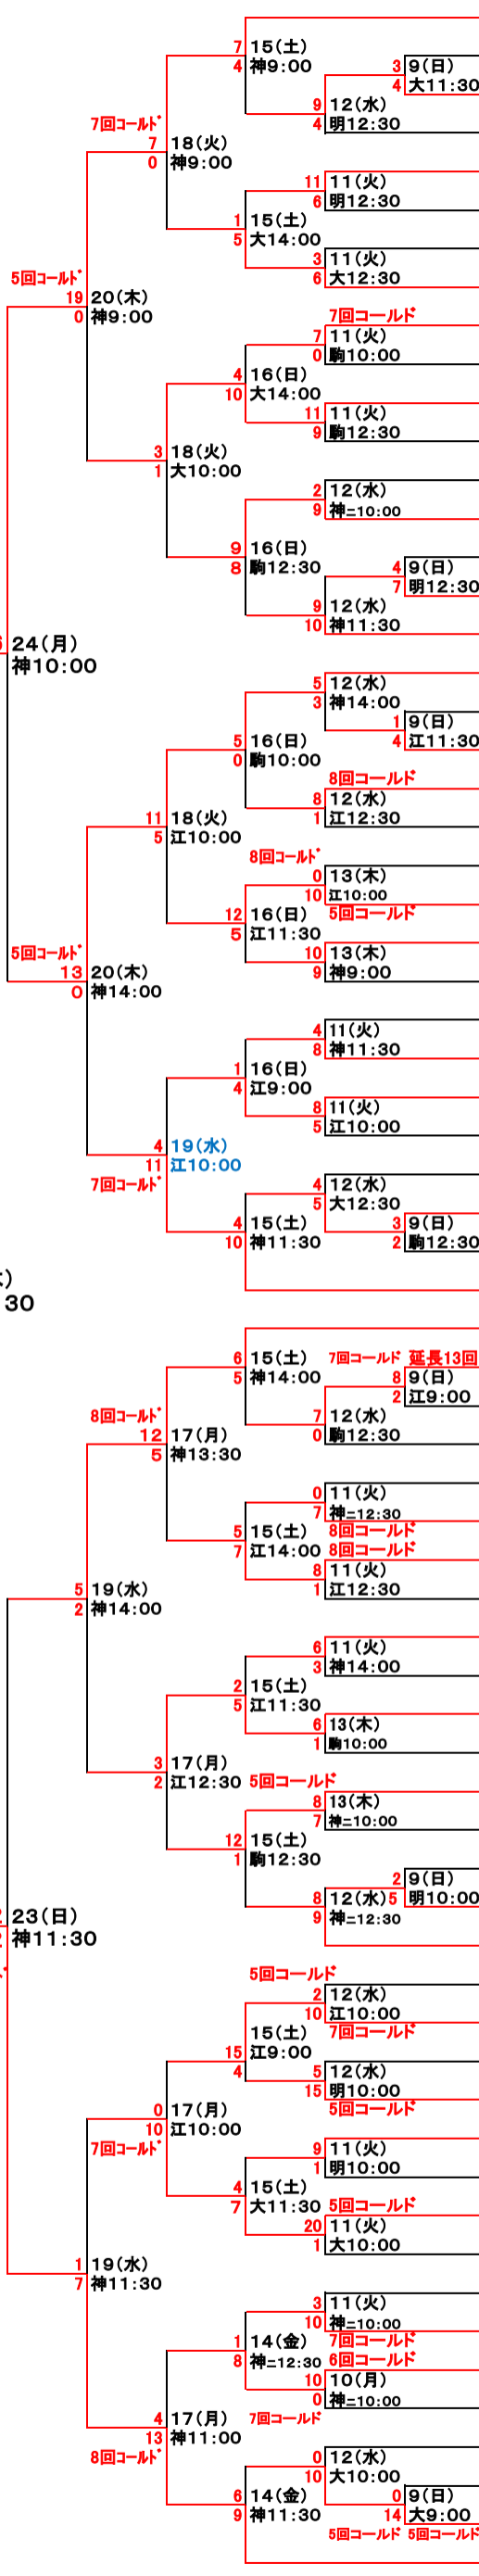

第99回全国高等学校野球選手権大会 東 東京大会

平成29年7月

7月18日雨天中止による日程変更

参加校141校 133ゲーム

主催
朝日新聞社
二松学舎大学附属高等学校
優勝校

(3年ぶり2回目)

決勝戦七月二十九日(土)

神宮球場

1-9

使用球場

神神=駒江大明
神神都江大明
宮営戸ス大
第駒川ジ球
宮二沢区ム場

シード校

◎○○○☆☆☆
帝関東ニ共実朋
東京二松学舎大
京一実附園園院

- 1 帝立教池袋
- 2 立教池袋
- 3 立教池袋
- 4 立教池袋
- 5 立教池袋
- 6 立教池袋
- 7 立教池袋
- 8 立教池袋
- 9 立教池袋
- 10 立教池袋
- 11 立教池袋
- 12 立教池袋
- 13 立教池袋
- 14 立教池袋
- 15 立教池袋
- 16 立教池袋
- 17 立教池袋
- 18 立教池袋
- 19 立教池袋
- 20 立教池袋
- 21 立教池袋
- 22 立教池袋
- 23 立教池袋
- 24 立教池袋
- 25 立教池袋
- 26 立教池袋
- 27 立教池袋
- 28 立教池袋
- 29 立教池袋
- 30 立教池袋
- 31 立教池袋
- 32 立教池袋
- 33 立教池袋
- 34 立教池袋
- 35 立教池袋
- 36 立教池袋
- 37 立教池袋
- 38 立教池袋
- 39 立教池袋
- 40 立教池袋
- 41 立教池袋
- 42 立教池袋
- 43 立教池袋
- 44 立教池袋
- 45 立教池袋
- 46 立教池袋
- 47 立教池袋
- 48 立教池袋
- 49 立教池袋
- 50 立教池袋
- 51 立教池袋
- 52 立教池袋
- 53 立教池袋
- 54 立教池袋
- 55 立教池袋
- 56 立教池袋
- 57 立教池袋
- 58 立教池袋
- 59 立教池袋
- 60 立教池袋
- 61 立教池袋
- 62 立教池袋
- 63 立教池袋
- 64 立教池袋
- 65 立教池袋
- 66 立教池袋
- 67 立教池袋

- 68 二松学舎大附
- 69 昭和第一
- 70 多摩大目黒
- 71 日本橋
- 72 田園調布
- 73 大山・産業技術高専・東京学園・大塚工科
- 74 攻玉社
- 75 青川山商
- 76 荒葛西工協
- 77 獨協川
- 78 深川鴨
- 79 巢鴨場
- 80 日工大駒
- 81 日比谷川
- 82 小松谷川
- 83 北園宿
- 84 上野学館
- 85 新郁文田
- 86 墨谷教育
- 87 両谷大
- 88 成城丘商
- 89 武蔵華城
- 90 城西大
- 91 江白研心
- 92 桜修館
- 93 東京成徳大
- 94 高徳園
- 95 実踐学
- 96 共栄学
- 97 東豊島
- 98 豊島工
- 99 蒲田(派遣)
- 100 大篠崎
- 101 高葛飾
- 102 北立
- 103 駒川
- 104 三田丘
- 105 桜井
- 106 小鷺
- 107 日立
- 108 足立
- 109 葛飾
- 110 文大
- 111 本郷
- 112 堀越
- 113 筑波大
- 114 富丘学
- 115 自由丘
- 116 雪谷
- 117 関