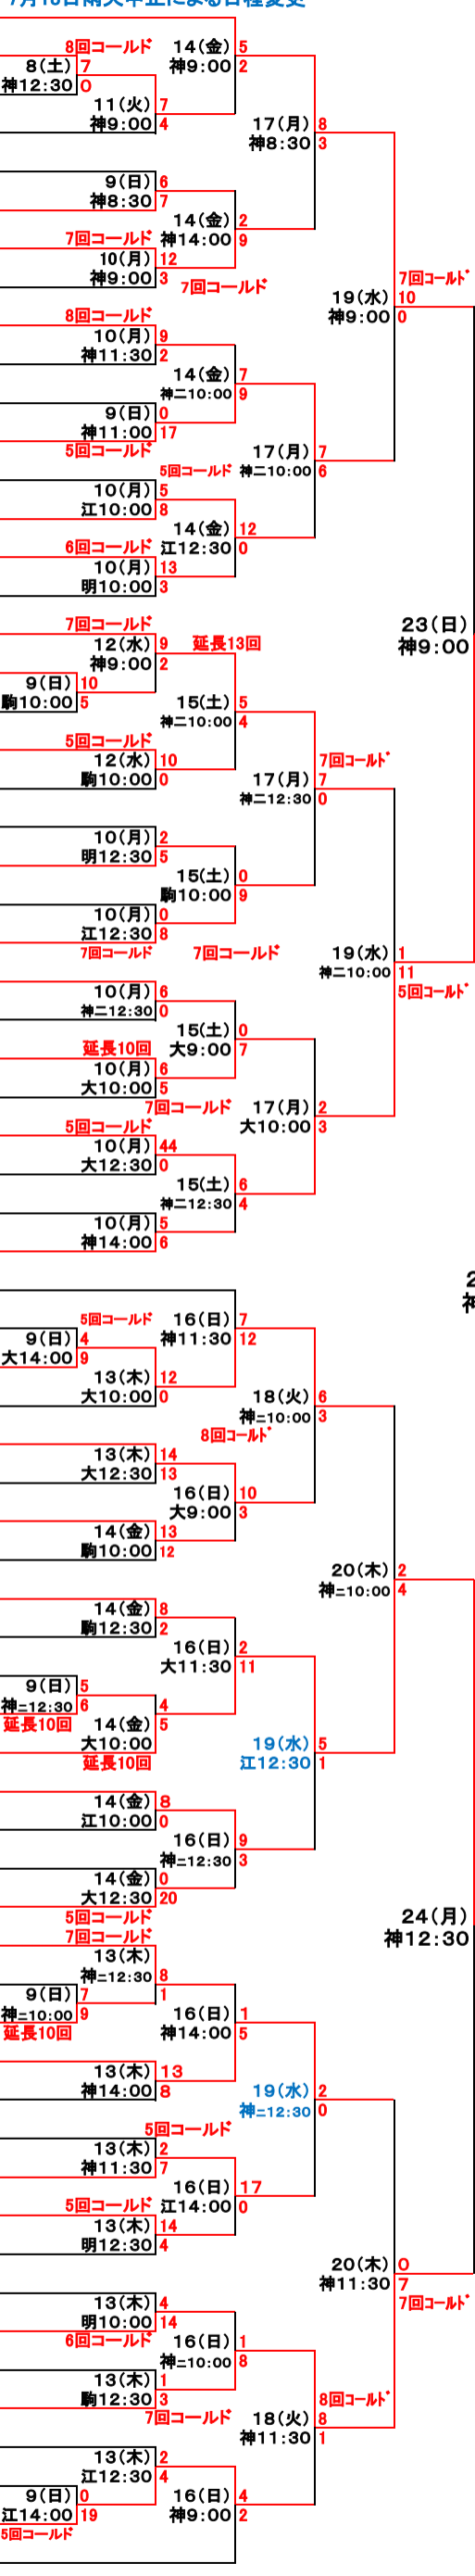

第99回全国高等学校野球選手権大会 東 東京大会

平成29年7月

7月18日雨天中止による日程変更

参加校141校 133ゲーム

主催
朝日新聞社
二松学舎大学附属高等学校
優勝校

(3年ぶり2回目)

決勝戦七月二十九日(土)

神宮球場

1-9

使用球場

神神=駒江大明
神神都江大明
宮営戸ス大
第駒川ジ球
宮二沢区ム場

シード校

◎○○○☆☆☆
帝関東ニ共実朋
東京二松学舎大
京一実附園園院

- 1 帝立教池袋
- 2 立教池袋
- 3 立教池袋
- 4 立教池袋
- 5 立教池袋
- 6 立教池袋
- 7 立教池袋
- 8 立教池袋
- 9 立教池袋
- 10 立教池袋
- 11 立教池袋
- 12 立教池袋
- 13 立教池袋
- 14 立教池袋
- 15 立教池袋
- 16 立教池袋
- 17 立教池袋
- 18 立教池袋
- 19 立教池袋
- 20 立教池袋
- 21 立教池袋
- 22 立教池袋
- 23 立教池袋
- 24 立教池袋
- 25 立教池袋
- 26 立教池袋
- 27 立教池袋
- 28 立教池袋
- 29 立教池袋
- 30 立教池袋
- 31 立教池袋
- 32 立教池袋
- 33 立教池袋
- 34 立教池袋
- 35 立教池袋
- 36 立教池袋
- 37 立教池袋
- 38 立教池袋
- 39 立教池袋
- 40 立教池袋
- 41 立教池袋
- 42 立教池袋
- 43 立教池袋
- 44 立教池袋
- 45 立教池袋
- 46 立教池袋
- 47 立教池袋
- 48 立教池袋
- 49 立教池袋
- 50 立教池袋
- 51 立教池袋
- 52 立教池袋
- 53 立教池袋
- 54 立教池袋
- 55 立教池袋
- 56 立教池袋
- 57 立教池袋
- 58 立教池袋
- 59 立教池袋
- 60 立教池袋
- 61 立教池袋
- 62 立教池袋
- 63 立教池袋
- 64 立教池袋
- 65 立教池袋
- 66 立教池袋
- 67 立教池袋

- 68 二松学舎大附
- 69 昭和第一
- 70 多摩大目黒
- 71 日本橋
- 72 田園調布
- 73 大山・産業技術高専・東京学園・大塚工科
- 74 攻玉社
- 75 青川山商
- 76 荒葛西工協
- 77 獨協川
- 78 深川鴨
- 79 巢鴨場
- 80 日工大駒
- 81 日比谷川
- 82 小松谷川
- 83 北園宿
- 84 上野学館
- 85 新郁文田
- 86 墨谷教育
- 87 両谷大
- 88 成城丘商
- 89 武蔵華城
- 90 城西大
- 91 江白研心
- 92 桜修館
- 93 東京成徳大
- 94 高徳園
- 95 実踐学
- 96 共栄学
- 97 東豊島
- 98 豊島工
- 99 蒲田(派遣)
- 100 大篠崎
- 101 高葛飾
- 102 北立
- 103 駒川
- 104 三田丘
- 105 桜井
- 106 小鷺
- 107 日立
- 108 足立
- 109 葛飾
- 110 文大
- 111 本郷
- 112 堀越
- 113 筑波大
- 114 富丘学
- 115 自由丘
- 116 雪谷
- 117 関