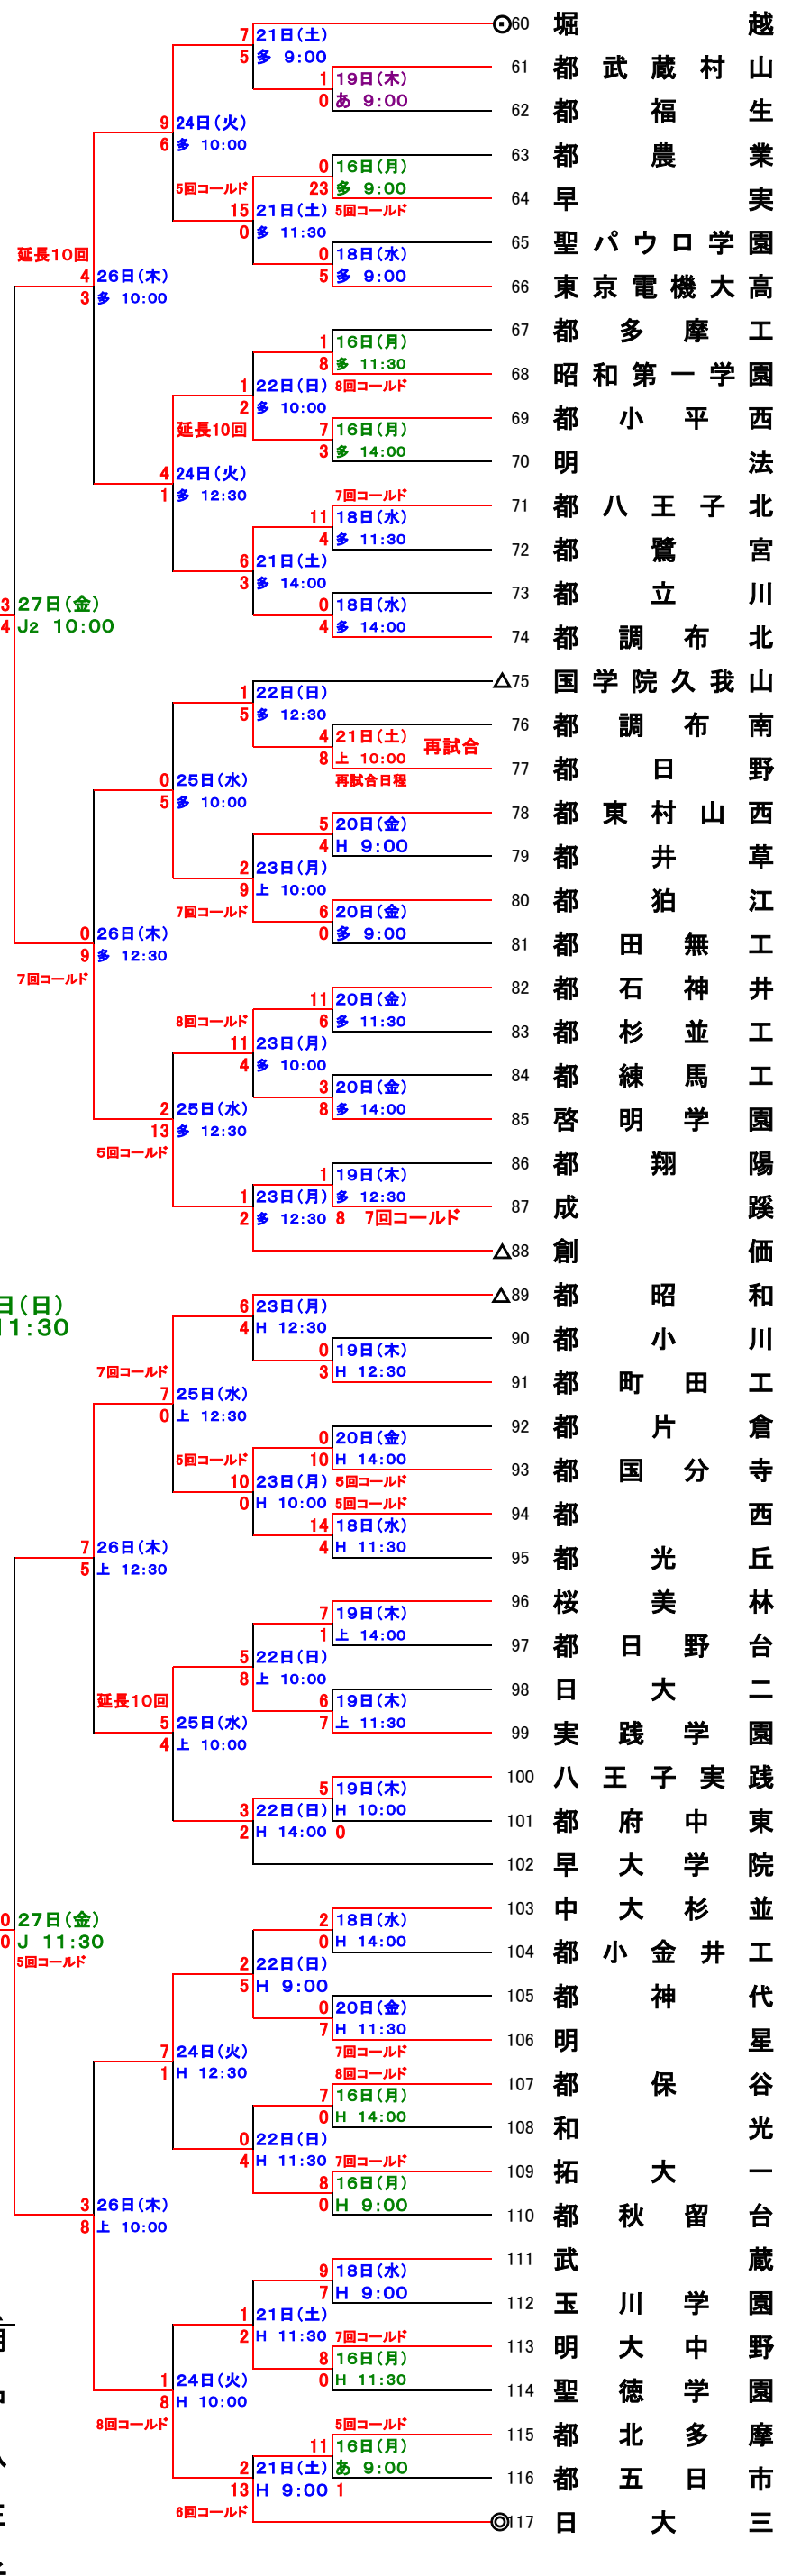

西 東京大会

参加校117校

主催 東京都高等学校野球連盟
 主 朝日新聞東京本社
 優勝校 創価高等学校
 12年ぶり5回目

決勝戦 七月三十一日(火)
 13:00 時 神宮球場 3-6

使用球場

- J 神宮球場
- J2 王子球場
- F 八王子市立本宮球場
- H 多摩市立野木公園
- 多 立川市民球場
- 立 あきる野市立木野公園
- あ 上野市立木野公園
- 上 上野市立木野公園

シード校 10校

- ◎ 東海大菅生
- ◎ 日大鶴ヶ丘
- ◎ 堀八王子
- 八国創都
- △ 都日明
- △ 中大
- △ 昭鶴八
- △ 平ヶ王
- △ 和丘
- △ 三子

- ◎ 堀越
- ◎ 都武蔵村山
- ◎ 都福生
- ◎ 都農業
- ◎ 早実
- ◎ 聖パウロ学園
- ◎ 東京電機大高
- ◎ 都多摩工
- ◎ 昭和一学園
- ◎ 都小平西
- ◎ 明法
- ◎ 都八王子北
- ◎ 都鷺宮
- ◎ 都立川
- ◎ 都調布北
- △ 国学院久我山
- △ 都調布南
- △ 都日野
- △ 都東村山西
- △ 都井草江
- △ 都田無工
- △ 都石神井工
- △ 都杉並工
- △ 都練馬学
- △ 啓明学
- △ 都翔陽
- △ 成蹊
- △ 創価
- △ 都昭和
- △ 都小川
- △ 都町田工
- △ 都片倉寺
- △ 都国分西
- △ 都光丘林
- △ 都桜美台
- △ 都日野二
- △ 日大
- △ 実践学
- △ 八王子実
- △ 都府中東
- △ 早大
- △ 中大
- △ 都小金井工
- △ 都神代
- △ 明都
- △ 都保谷
- △ 和都
- △ 拓大
- △ 都秋留
- △ 武蔵
- △ 玉川学
- △ 明大中
- △ 聖徳学
- △ 都北多
- △ 都五日
- ◎ 日大三