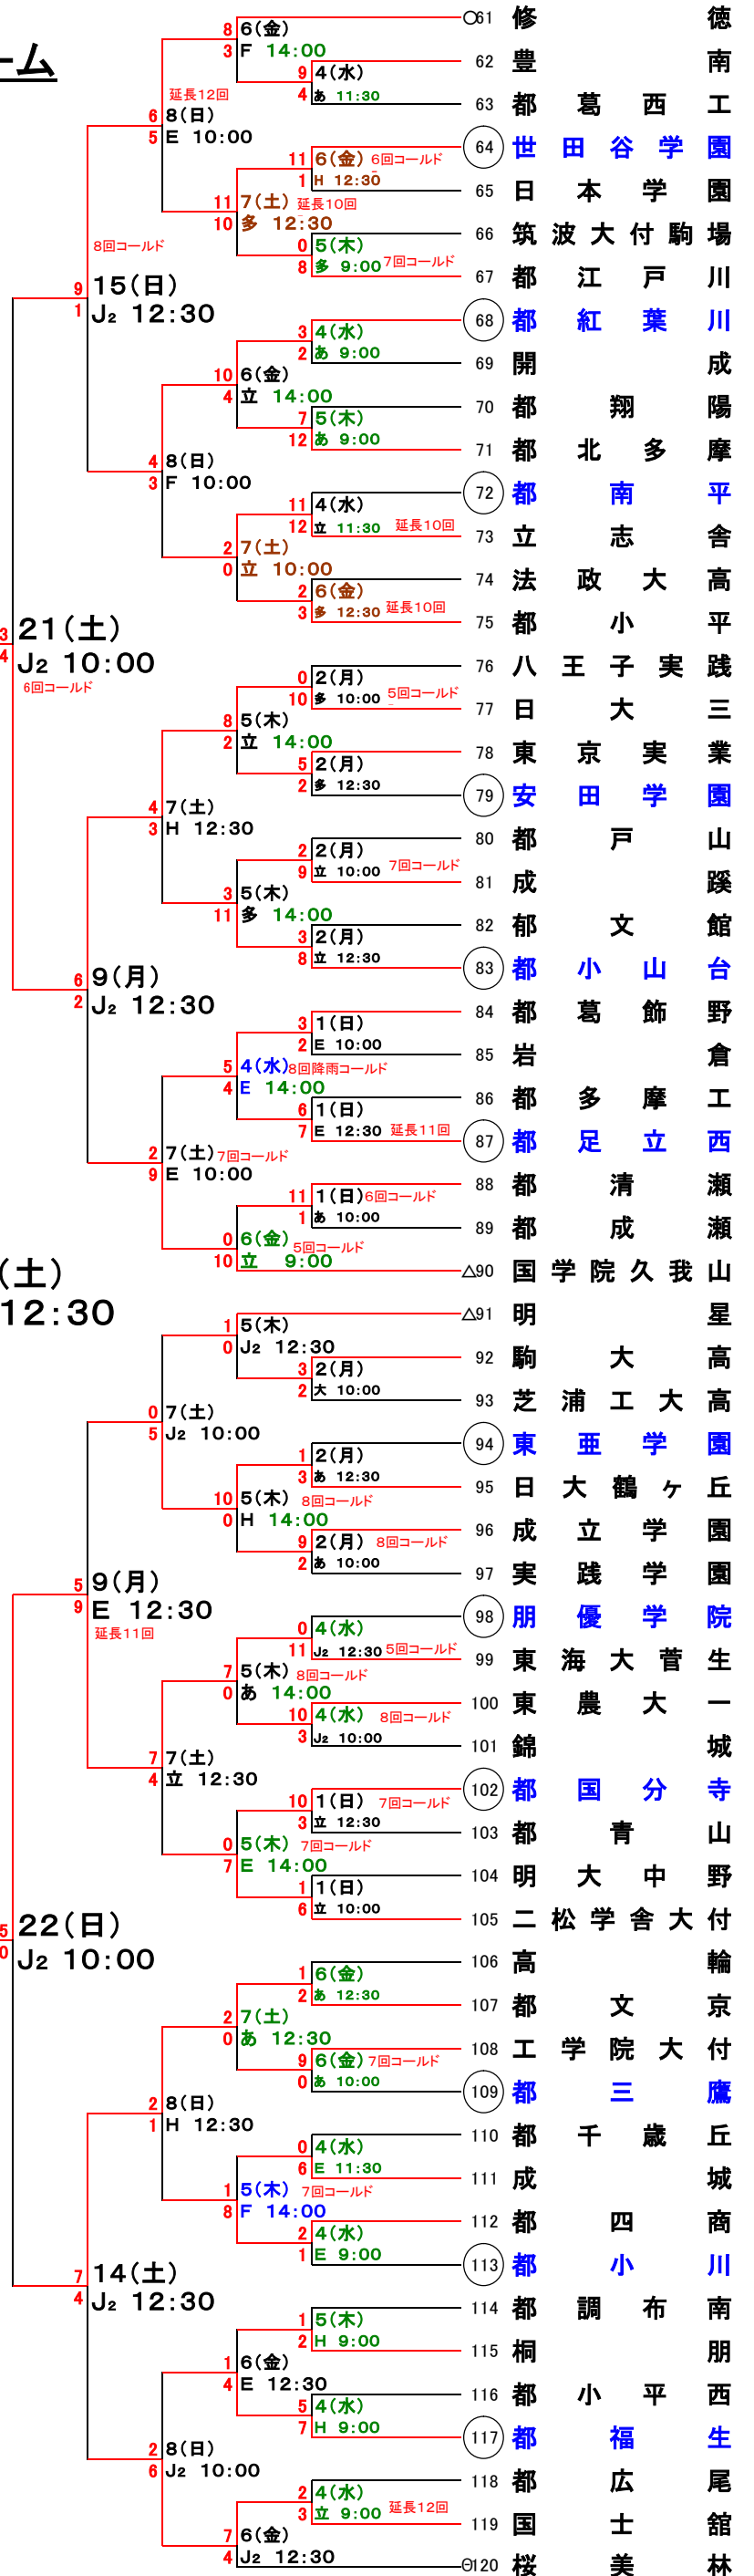

4月3日雨天による日程変更

4月4日雨天による日程変更

平成19年4月

帝京八王子 都東大和 都井草町 都黒稲田 昭和大豊城 日都淑都小平 中八王子 都青山学院 都葛飾大目 都東国 都篠崎 都石神井 都調布 都駒場学園 日大 都秋留 都佼成 都創都 都府中 都墨田 都順天 都華多 都堀越 都東村山 都海大高輪 都大 都雪谷 都杉並 都小松川 都明中 都東大 都早大 都羽村 都森学 都高昭 都足立 都大保 昭第一学 都科学技 都拓大 都片倉 日大桜丘 都府中 都府中 都八王子

参加120校 119ゲーム

東京都高等学校野球連盟 決勝戦四月二十九日(日)

神宮第二球場

優勝校 (5年ぶり10回目) 帝京高等学校

使用球場 J2 E 大 F H 立 多 あ 神江大府八市多あ 田王摩き 宮戸ス中王営市る 第川ジ市市立一野 ア市本 二区ム民民川杉民 ① ⑥ ⑩ ① ① 帝 様 修 八 国 創 都 明 学 府 院 府 美 王 久 中 我 京 林 徳 子 山 橋 工 星

修徳南工園 豊葛西学 都世田谷学 日本学 筑波大付駒場 都江戸川 都紅葉川 都開成 都翔陽 都北多摩 都南平 都立志 都法政大 都小高 都八王子 都大実 都東京実 都安田学 都戸山 都都文 都都葛飾 都岩倉 都多摩 都足立 都清瀬 都成瀬 都国学院 都明大 都芝浦 都東亜学 日大鶴ヶ丘 都成立学 都実践学 都朋優学 都東海大 都東農大 都錦一 都都国分寺 都都青山 都明大中 都二松学 都高輪 都都文京 都工学院 都都千歳 都都四小 都都調布 都都桐小 都都福平 都都広士 都都美林