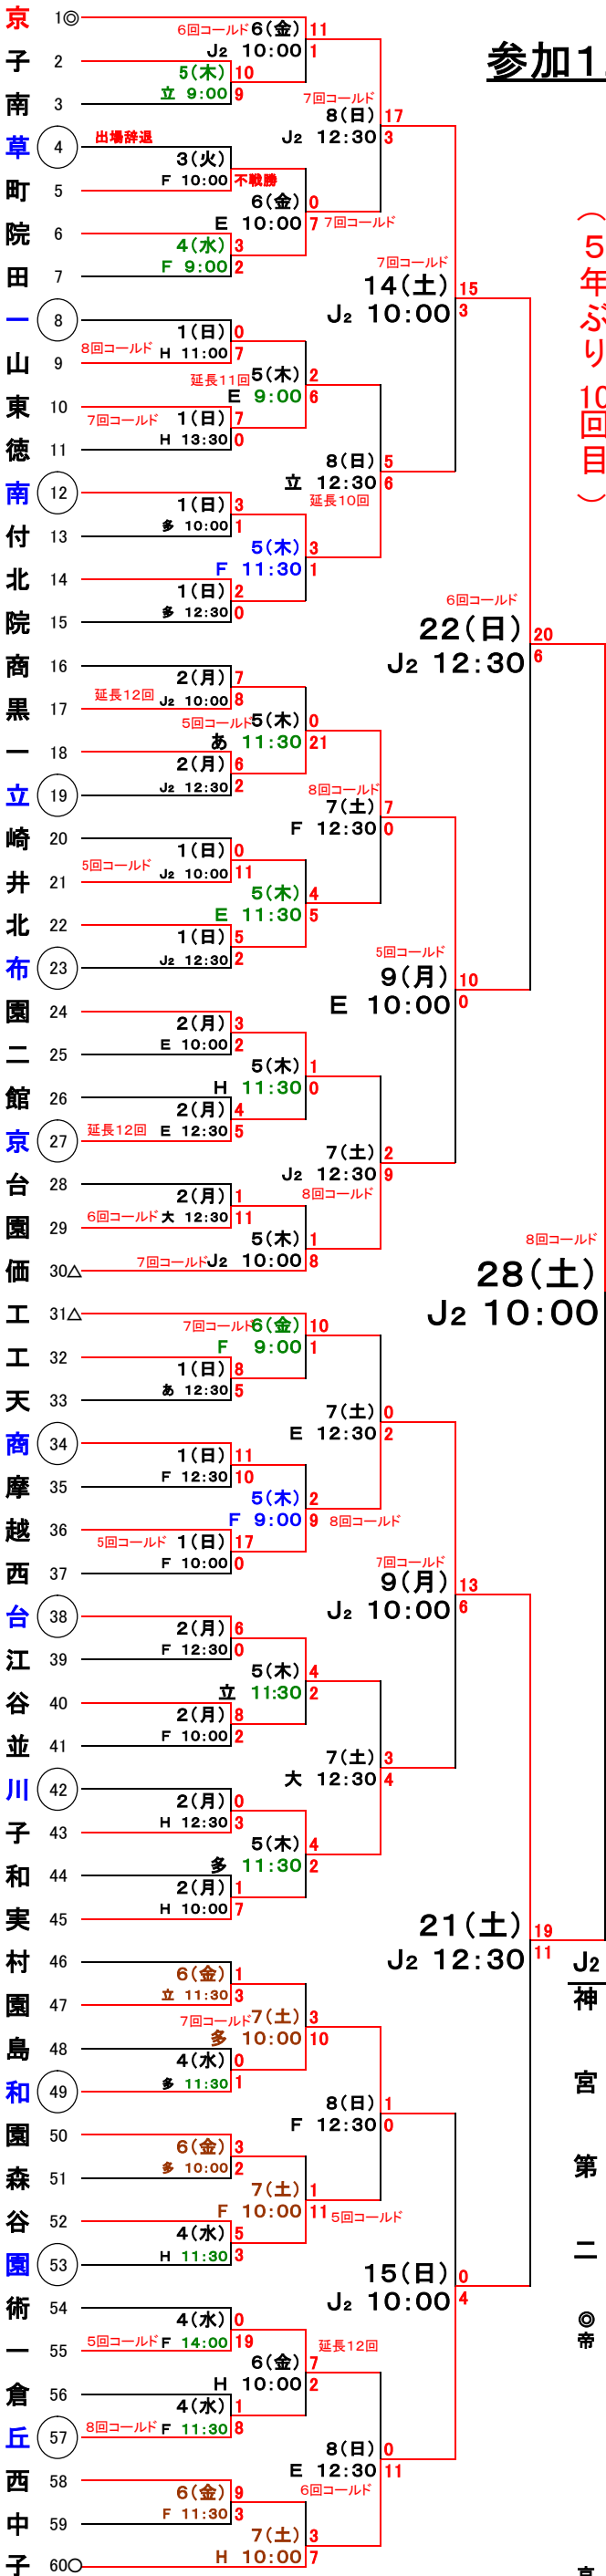

4月3日雨天による日程変更

4月4日雨天による日程変更

平成19年4月

帝京八王子 都東大和 都井草町 都黒稲田 昭和大豊城 日都淑都小平 中八王子 都青山学院 都葛飾大目 都東国 都篠崎 都石神井 都調布 都駒場学園 日大 都秋留 都佼成 都創都 都府中 都墨田 都順天 都華多 都堀越 都東村山 都海大高輪 都大 都雪谷 都杉並 都小松川 都明中 都東大 都早大 都羽村 都森学 都高昭 都足立 都大保 昭第一学 都科学技 都拓大 都片倉 日大桜丘 都府中 都府中 都八王子

参加120校 119ゲーム

東京都高等学校野球連盟 決勝戦四月二十九日(日)

神宮第二球場

優勝校 (5年ぶり10回目) 帝京高等学校

使用球場 J2 E 大 F H 立 多 あ 神江大府八市多あ 田王摩き 宮戸ス中王営市る 第川ジ市市立一野 ア市本 二区ム民民川杉民 ① ⑥ ⑩ ① ① 帝 様 修 八 国 創 都 明 学 府 院 府 美 王 久 中 我 京 林 徳 子 山 橋 工 星

修徳南工園 豊葛西学 都世田谷学 日本学 筑波大付駒場 都江戸川 都紅葉川 都開成 都翔陽 都北多摩 都南平 都立志 都法政大 都小高 都八王子 都大実 都東京実 都安田学 都戸山 都都文 都都葛飾 都岩倉 都多摩 都足立 都清瀬 都成瀬 都国学院 都明大 都芝浦 都東亜学 日大鶴ヶ丘 都成立学 都実践学 都朋優学 都東海大 都東農大 都錦一 都都国分寺 都都青山 都明大中 都二松学 都高輪 都都文京 都工学院 都都千歳 都都四小 都都調布 都都桐小 都都福平 都都広士 都都美林