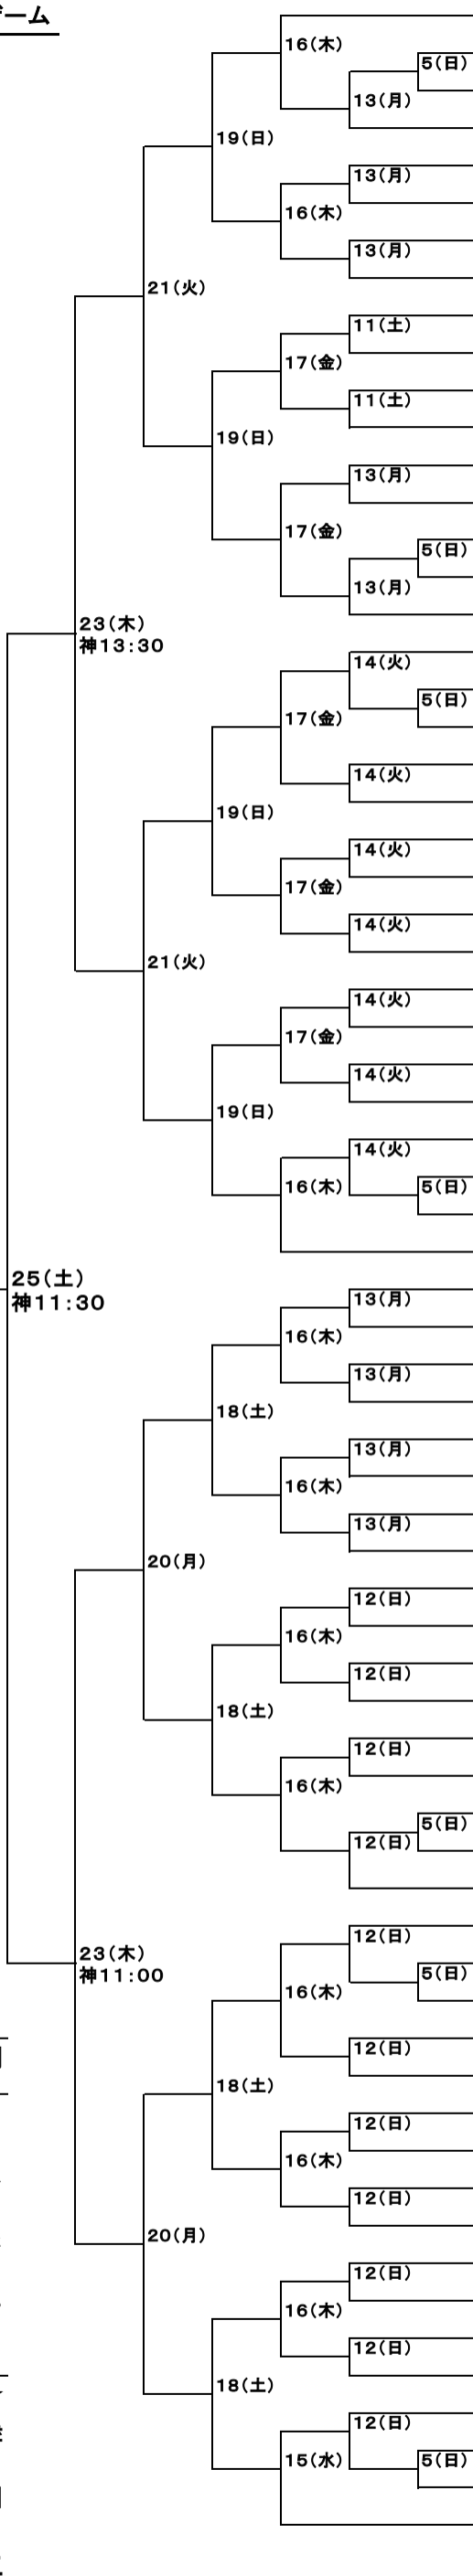

第97回全国高等学校野球選手権大会 東東京大会

平成27年7月

参加校140校 136ゲーム

東 1 ◎ 城 2 4(土) 15(水) 3 神16:30 11(土) 4 森 5 11(土) 6 橋 7 11(土) 8 駒 9 13(月) 10 黒 11 11(土) 12 来 13 11(土) 14 高 15 15(水) 16 南 17 11(土) 18 出 19 5(日) 20 16(木) 21 工 22 11(土) 23 岩 24 11(土) 25 田 26 13(月) 27 橋 28 11(土) 29 東 30 12(日) 31 田 32 12(日) 33 京 34 12(日) 35 工 36 11(土) 37 17(金) 38 15(水) 39 15(水) 40 15(水) 41 5(日) 42 17(金) 43 15(水) 44 15(水) 45 17(金) 46 15(水) 47 15(水) 48 19(日) 49 15(水) 50 5(日) 51 17(金) 52 15(水) 53 23(木) 54 15(水) 55 5(日) 56 17(金) 57 14(火) 58 19(日) 59 14(火) 60 17(金) 61 14(火) 62 14(火) 63 17(金) 64 14(火) 65 19(日) 66 14(火) 67 5(日) 68 17(金) 69 ○

主催 (一財)東京高等学校野球連盟
主 朝 日 新 聞 社
決勝戦七月二十七日 (月) 13:00 神宮球場
使用球場
神神=駒江大明
神神都江大明
宮営戸ス大
第駒川ジ球
ア
宮二沢区ム場
シード校
◎○○○☆☆
関江帝ニ青墨
東戸松學舎大
一川京附院工

70 ○ 二 松 71 昭 72 荒 73 大 74 堀 75 足 76 豊 77 小 78 戸 79 日 80 芝 81 洪 82 高 83 京 84 北 85 東 86 日 87 錦 88 芝 89 獨 90 王 91 大 92 中 93 安 94 九 95 九 96 篠 97 大 98 深 99 実 100 田 101 目 102 目 103 ☆青 104 足 105 かえつ有明・科学技 106 順 107 大 108 葛 109 立 110 成 111 驚 112 東 113 郁 114 正 115 城 116 修 117 大 118 大 119 筑 120 青 121 葛 122 上 123 足 124 立 125 桜 126 麻 127 学 128 赤 129 赤 130 日 131 紅 132 駿 133 昭 134 青 135 立 136 日 137 ○