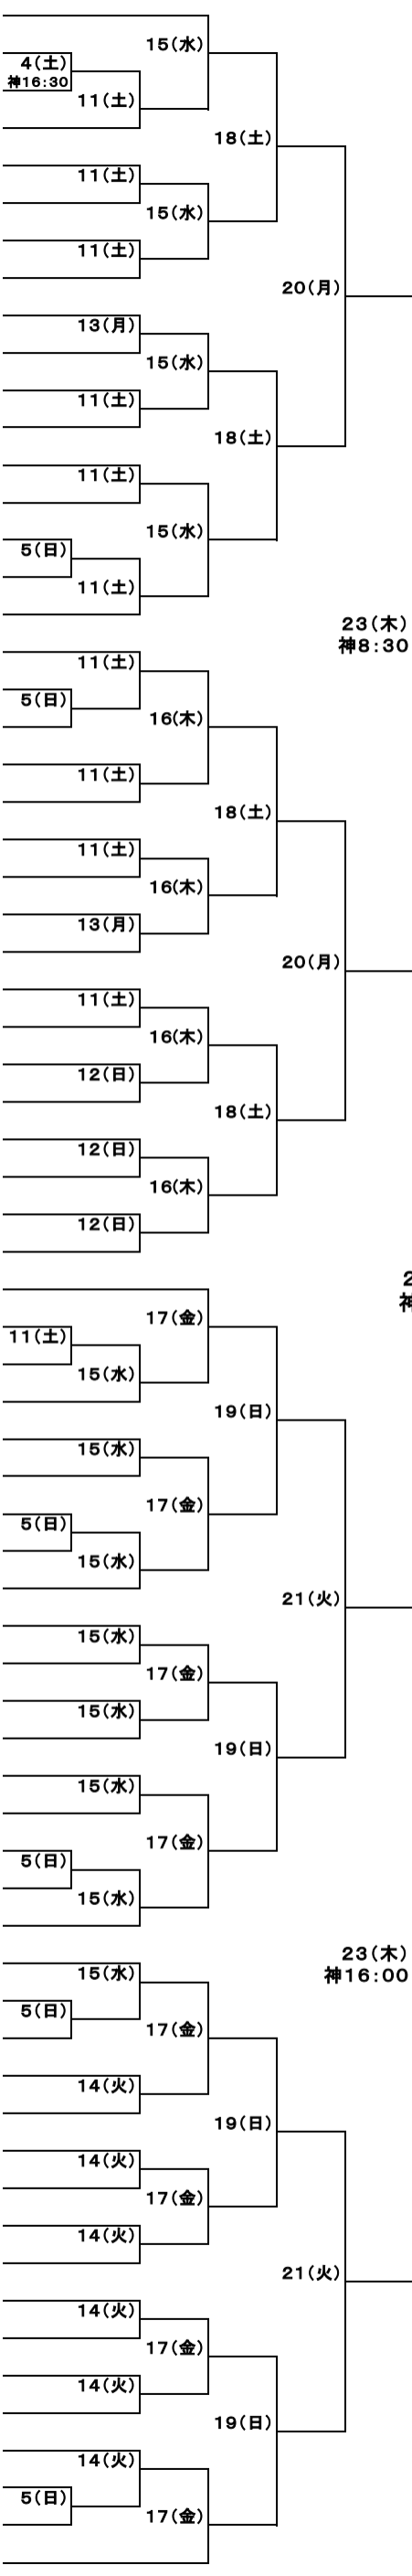

第97回全国高等学校野球選手権大会 東東京大会

平成27年7月

参加校140校 136ゲーム

東 1 ◎ 城 2 4(土) 15(水) 3 神16:30 11(土) 4 森 5 11(土) 6 橋 7 11(土) 8 駒 9 13(月) 10 黒 11 11(土) 12 来 13 11(土) 14 高 15 15(水) 16 南 17 11(土) 18 出 19 5(日) 20 16(木) 21 工 22 11(土) 23 岩 24 11(土) 25 田 26 13(月) 27 橋 28 11(土) 29 東 30 12(日) 31 田 32 12(日) 33 京 34 12(日) 35 工 36 11(土) 37 17(金) 38 15(水) 39 15(水) 40 15(水) 41 5(日) 42 17(金) 43 15(水) 44 15(水) 45 17(金) 46 15(水) 47 15(水) 48 19(日) 49 15(水) 50 5(日) 51 17(金) 52 15(水) 53 23(木) 54 15(水) 55 5(日) 56 17(金) 57 14(火) 58 19(日) 59 14(火) 60 17(金) 61 14(火) 62 14(火) 63 17(金) 64 14(火) 65 19(日) 66 14(火) 67 5(日) 68 17(金) 69 ○

主催 (一財)東京高等学校野球連盟
主 朝 日 新 聞 社
決勝戦七月二十七日 (月) 13:00 神宮球場
使用球場
神神=駒江大明
神神都江大明
宮営戸ス大
第駒川ジ球
ア
宮二沢区ム場
シード校
◎○○○☆☆
関江帝ニ青墨
東戸松學舎大
一川京附院工

70 ○ 二 松 71 昭 72 荒 73 大 74 堀 75 足 76 豊 77 小 78 戸 79 日 80 芝 81 洪 82 高 83 京 84 北 85 東 86 日 87 錦 88 芝 89 獨 90 王 91 大 92 中 93 安 94 九 95 九 96 篠 97 大 98 深 99 実 100 田 101 目 102 目 103 ☆青 104 足 105 かえつ有明・科学技 106 順 107 大 108 葛 109 立 110 成 111 驚 112 東 113 郁 114 正 115 城 116 修 117 大 118 大 119 筑 120 青 121 葛 122 上 123 足 124 立 125 桜 126 麻 127 学 128 赤 129 赤 130 日 131 紅 132 駿 133 昭 134 青 135 立 136 日 137 ○