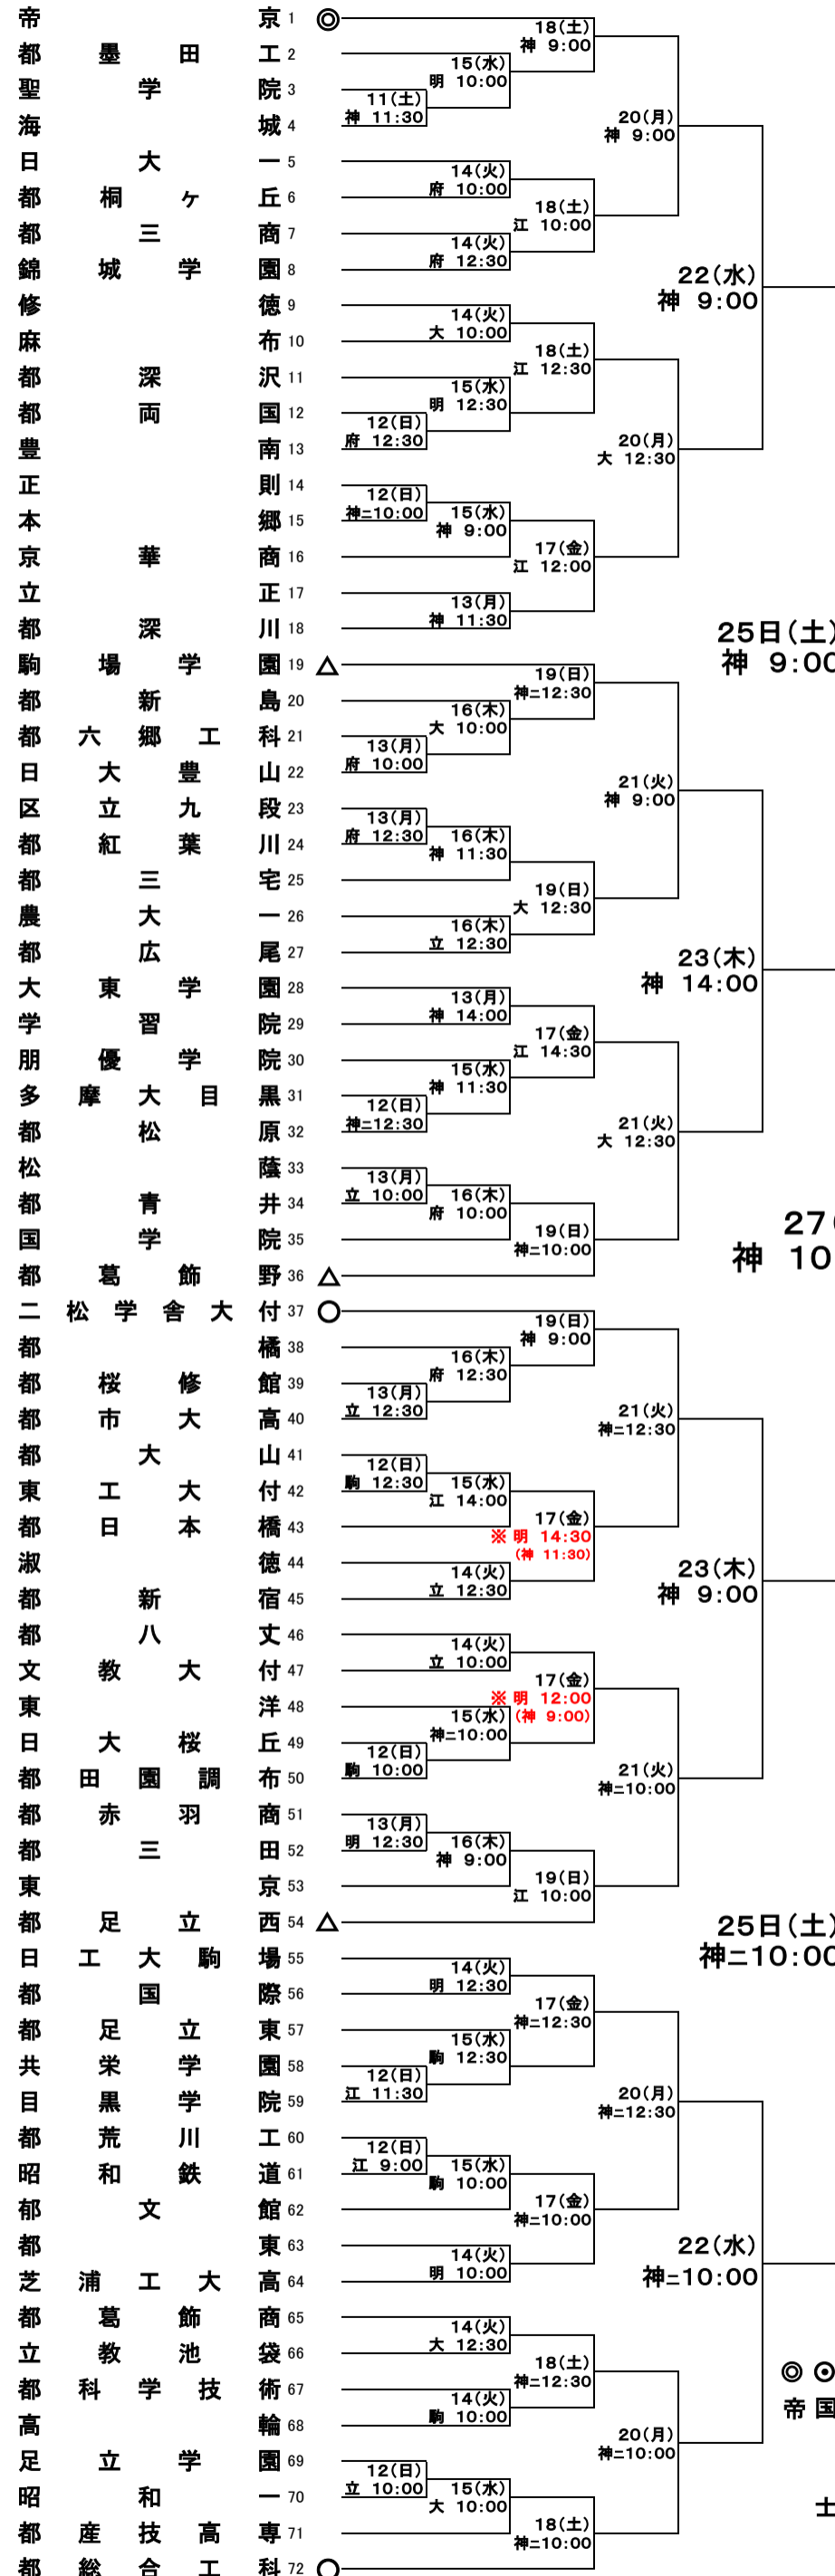

東 東京大会

参加校145校

主催 東京都高等学校野球連盟

決勝戦七月二十九日(水) 12:00 神宮球場

使用球場

神神=駒江大府立明 神神=都江大府市明 宮宮戸ス中營大 第駒川ジ市立球 ア

シード校 12校

◎◎◎○○△△△△△△△△ 帝国都都二駒駿成都都都都 小総松場台立足足葛 士合学学学学学学 山舍学学学学学学 工大 新

※神宮球場は日米大学野球予備日の為、大学野球の日程により流動的になります。日程通り消化された場合は、『明大球場』より『神宮球場』に変更となります。