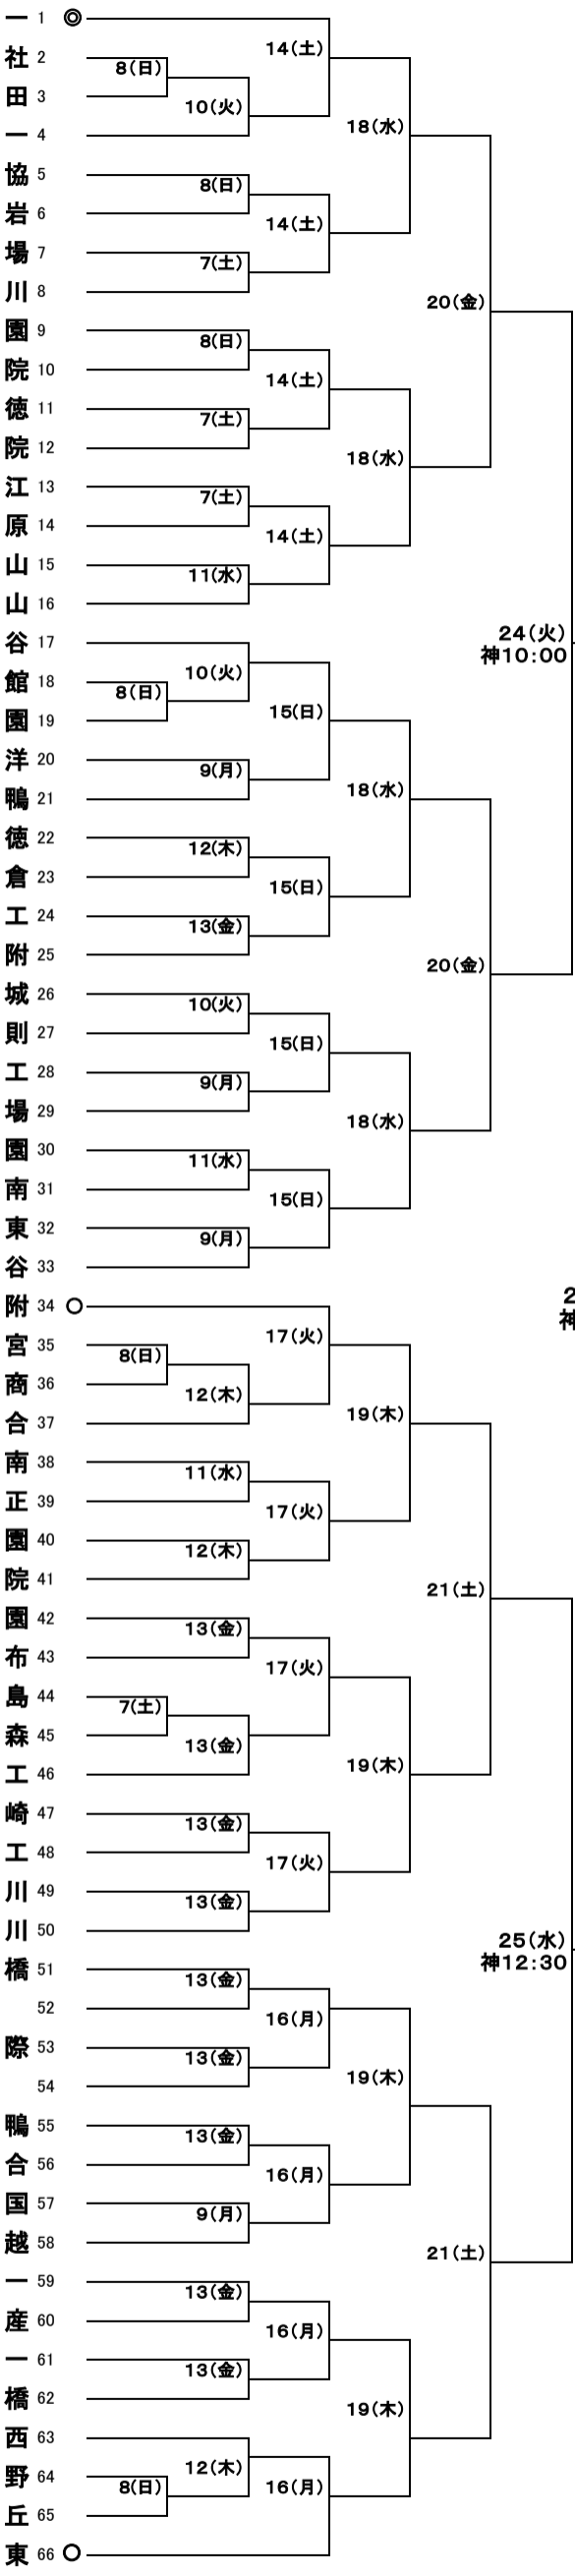

第100回全国高等学校野球選手権記念大会 東東京大会

平成30年7月

参加校140校 131ゲーム

主催 (一財)東京都高等学校野球連盟

決勝戦七月二十九日(日)

神宮球場

使用球場 神神=江明 神神江明

宮戸大 第川球

宮二区場

シード校

◎◎◎○○○○ 関小帝上錦城二松 東山野城学学舎 一台京園園東附

東玉稲文化 立山学学 島学学 体大桂 大豊山 谷教育 文 則学 徳巢 野工大 田大駒 工大西 赤羽商・足立 二松学舎大 鷲京王 豊立 成聖 駿麻大 大足篠 荒小江 板 大島海 東 巢つ両堀 日農 昭日足 葛桜城

帝海本昭大荒立順産業技術高専 東成徳大高文 三商・千早・八 京東海大高輪 武蔵 筑波大 足立新 國學 浅草・かえつ有明・科学技術・桐ヶ丘 広 大山・蒲田・六郷工 多摩大目黒 高東 亜学 自由ヶ丘学 桜立 修志 朋優学 日北 豊比島 三葛 飾学 目錦 城野田 上安 開東 国城 田園 調 学戸 明大 中 野 111 芝 112 青大 田段 尾 113 九 114 文共 南大 文日 高葛 目新 富紅 目日 東城 小