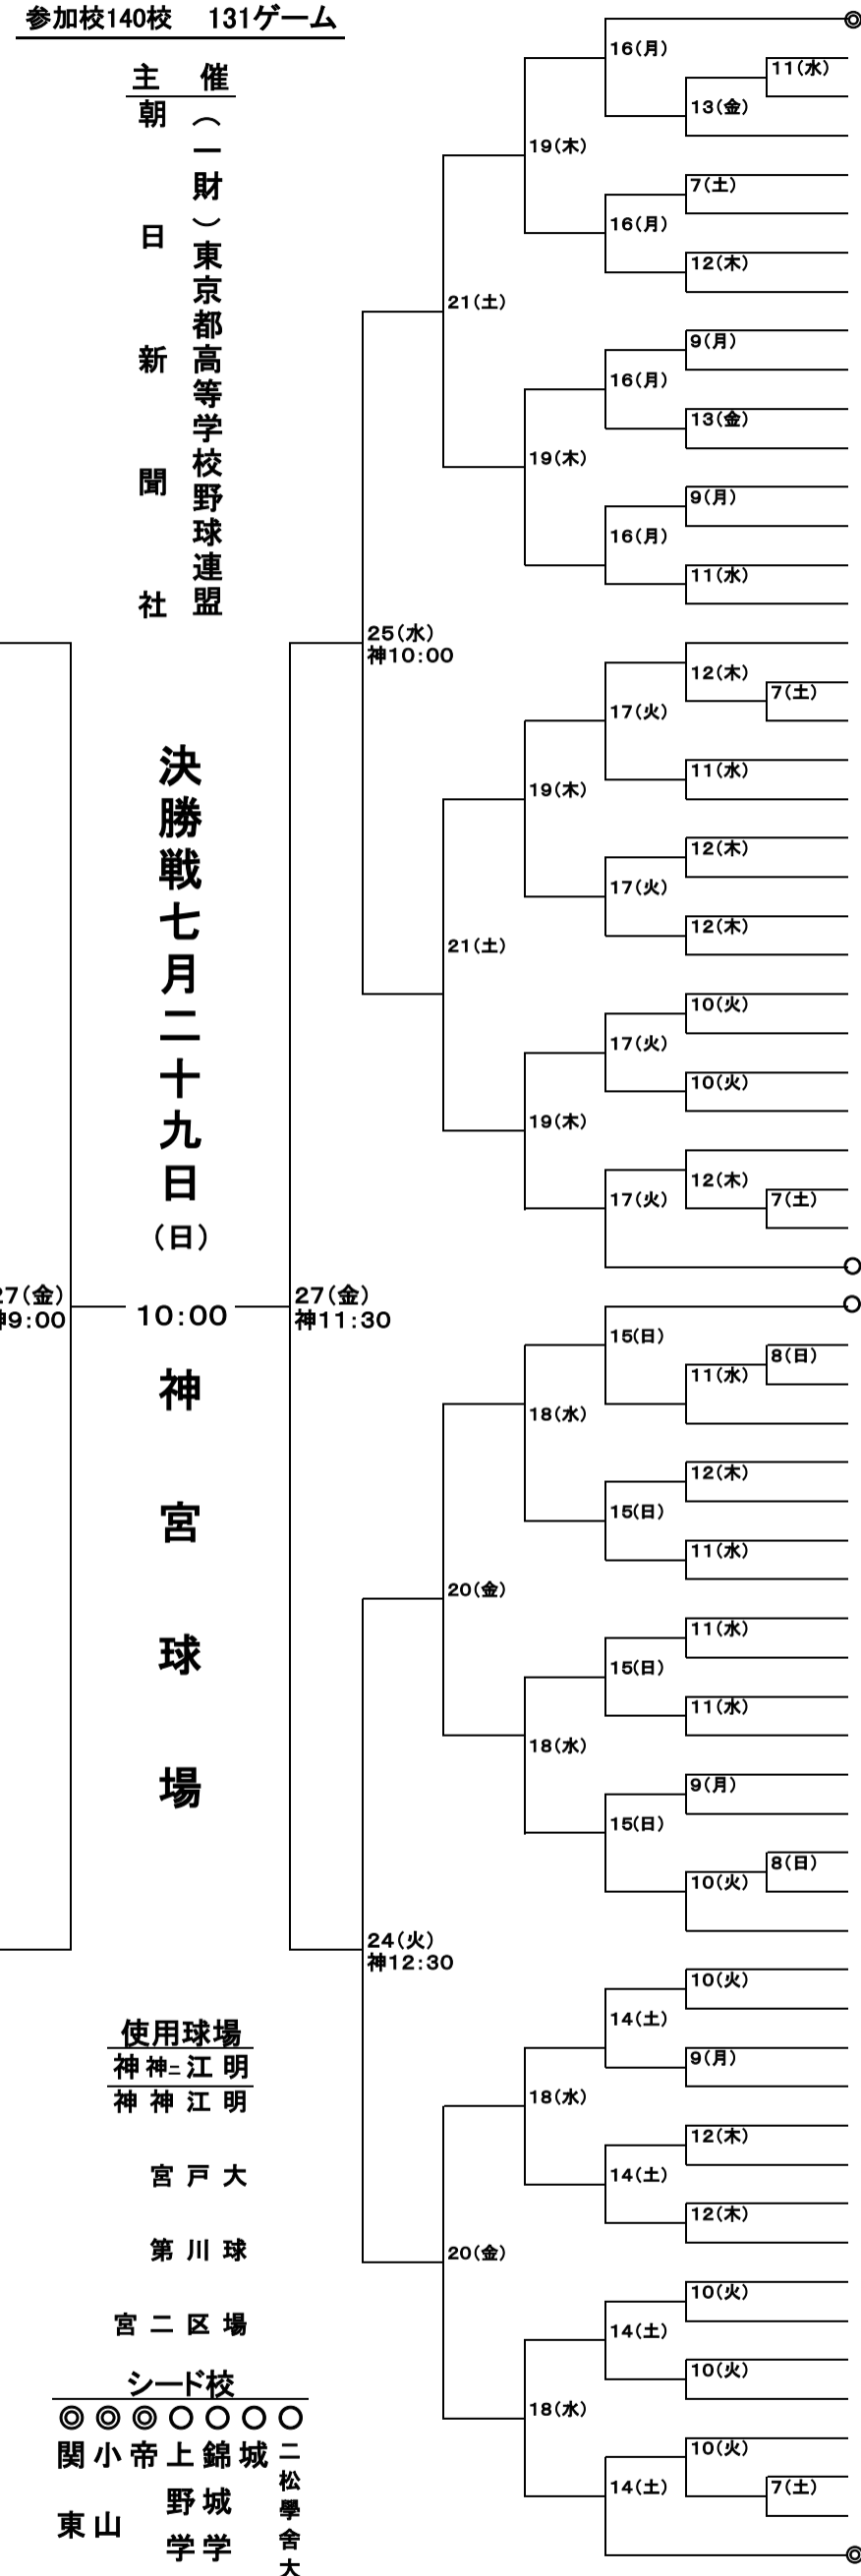

第100回全国高等学校野球選手権記念大会 東東京大会

平成30年7月

参加校140校 131ゲーム

主催 (一財)東京都高等学校野球連盟

決勝戦七月二十九日(日)

神宮球場

使用球場 神神=江明 神神江明

宮戸大 第川球

宮二区場

シード校

◎◎◎○○○○ 関小帝上錦城二松 東山野城学学舎 一台京園園東附

東玉稲文化 立山学学 島学学 体大桂 大豊山 谷教育 文 則学 徳巢 野工大 田大駒 工大西 赤羽商・足立 二松学舎大 鷲京王 豊立 成聖 駿麻大 大足篠 荒小江 板 大島海 東 巢つ両堀 日農 昭日足 葛桜城

帝海本昭大荒立順産業技術高専 東成徳大高文 三商・千早・八 京東海大高輪 武蔵 筑波大 足立新 國學 浅草・かえつ有明・科学技術・桐ヶ丘 広 大山・蒲田・六郷工 多摩大目黒 高東 亜学 自由ヶ丘学 桜立 修志 朋優学 日北 豊比島 三葛 飾学 目錦 城野田 上安 開東 国城 田園 調 学戸 明大 中 野 111 芝 112 青大 田段 尾 113 九 114 文共 南大 文日 高葛 目新 富紅 目日 東城 小