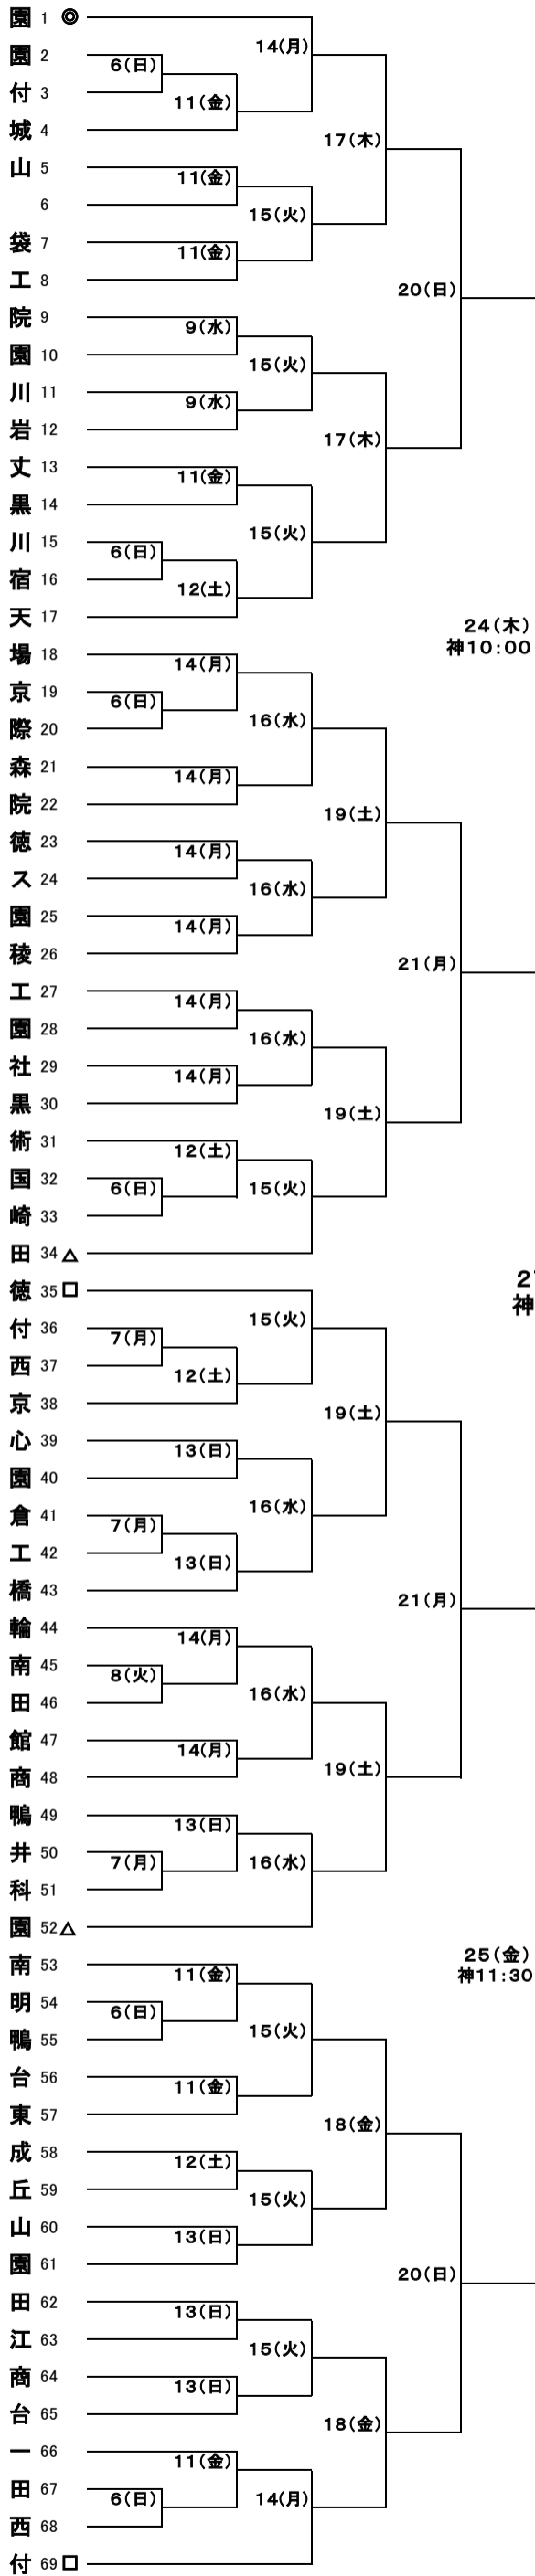

第96回全国高等学校野球選手権大会 東東京大会

平成26年7月

参加校141校 136ゲーム

成錦文成大
立城教大
学学大
園1◎
園2
付3
城4
山5
6
袋7
工8
院9
園10
川11
岩12
文13
黒14
川15
宿16
天17
場18
京19
際20
森21
院22
徳23
ス24
園25
稜26
工27
園28
社29
黒30
術31
国32
崎33
田34△
徳35□
付36
西37
京38
心39
園40
倉41
工42
橋43
輪44
南45
田46
館47
商48
鴨49
井50
科51
園52△
南53
明54
鴨55
台56
東57
成58
丘59
山60
園61
田62
江63
商64
台65
一66
田67
西68
付69□

主催
朝日新聞社
（一財）東京都高等学校野球連盟

決勝戦七月二十九日
神宮球場

使用球場
神神=駒江大明
神神都江大明
宮営戸ス大
第駒川シ球
ア
宮二沢区ム場
シード校
◎○☆□□△△△△
成関帝修二足駿東雪
立東松立台亜
学東學舎新学学
園一京徳附田園園谷

★70 帝
71 南 葛
72 正
73 渋谷教育渋谷
74 駒 谷 込
75 農 園 調
76 田 川 飾
77 荒 川 飾
78 萬
79 富
80 高
81 荒 川 学
82 豊 島 学
83 鷲
84 京 大
85 日
86 海 西 学
87 萬 山 学
88 青 山 学
89 つばさ 総
90 日 優 学
91 朋 則 学
92 正
93 本
94 獨
95 九段中等教育園
96 足立学高
97 産 野
98 国
99 中
100 千
101 橋山学
102 小
103 駿台学
104 雪
105 駒城
106 城 本
107 日 比 飾 実
108 東
109 日 萬 東 京
110 萬 東 京
111 東 京 実
112 大 浦 工 大 立
113 芝 浦 工 大 立
114 立 正
115 深 昭 和 習 志 豊
116 昭 学 和 習 志 豊
117 学 和 習 志 豊
118 立 大 豊
119 日 大 豊
120 桜 聖 学 戸 芝
121 聖 学 戸 芝
122 江
123
124 王 子 総
125 大 堀 立 東・桐ヶ丘・京北・宇原
126 堀 足 立 東・桐ヶ丘・京北・宇原
127 足 立 東・桐ヶ丘・京北・宇原
128 日 北 体 山 桂 二
129 実 践 和 学 鐵
130 昭 和 鐵
131 広 明 大 中
132 明 大 中
133 桜 修 德 大
134 東 成 德 大
135 麻 戸 東
136 戸 東
137 関 東