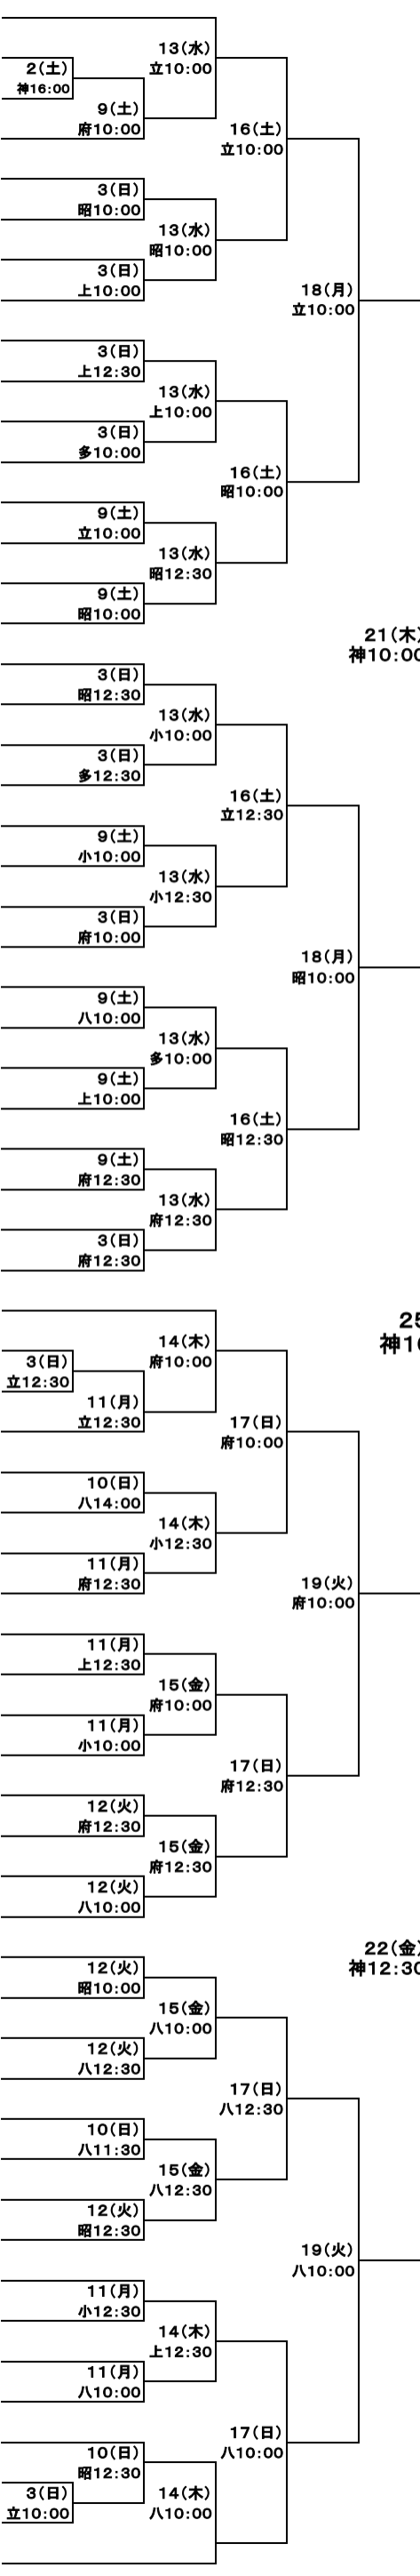

第98回全国高等学校野球選手権大会 西東京大会

平成28年7月

参加校131校 127ゲーム

東海大菅生 1◎
日筑波大駒場 2
杉大島 3
大王子実踐 4
東大鶴ヶ丘 5
日五上山拓芦昭学芸大布野が多摩聖徳学院久我三翔八松日久練玉都日佼立帝中帝保府都青松大昭明小神府駒光東工町東国桜明小世千田調聖

主催 (一財) 東京都高等学校野球連盟
主 朝 日 新聞 社

決勝戦 七月二十七日 (水)

13:00 神宮球場

使用球場

神八府昭多立上小
神八府ネ多市八町
イ ツ 摩 王 子 田
ハ 中 ツ 市 營 市 市
ウ 中 ツ 市 營 市 市
ス 多 一 立 上 小
スタ 市 摩 一 立 上 小
ジア 昭 本 公 野
宮子ム民島杉川

シード校

◎ ○ ☆ ☆ ☆ ☆ ☆
東海大王菅生
八王子大学
創日大学
日東三和野

65 創 価
66 八王子北
67 学芸大付
68 福生光
69 和光江
70 狛工
71 府中野
72 武蔵野北
73 明学東村山
74 五日市・大東学園・瑞穂農芸
75 日大櫻丘
76 片倉山付川園
77 永専大付川園
78 小成城学
79 成城学
80 多摩大聖ヶ丘
81 清瀬蔵村山
82 都立武蔵村山
83 羽成
84 武蔵村山
85 成
86 成
87 西神井院
88 石大摩和野
89 早多成中桐南東日杉国練法四南府早啓秋穎明国際立深私明井総小東富農町町錦明電駒国田八
90 多摩大
91 成
92 中
93 桐
94 桜
95 南
96 東
97 日
98 杉
99 国
100 練
101 法
102 四
103 南
104 府
105 早
106 啓
107 秋
108 穎
109 明
110 国
111 立
112 深
113 私
114 明
115 井
116 総
117 小
118 東
119 富
120 農
121 町
122 町
123 錦
124 明
125 電
126 駒
127 国
128 田