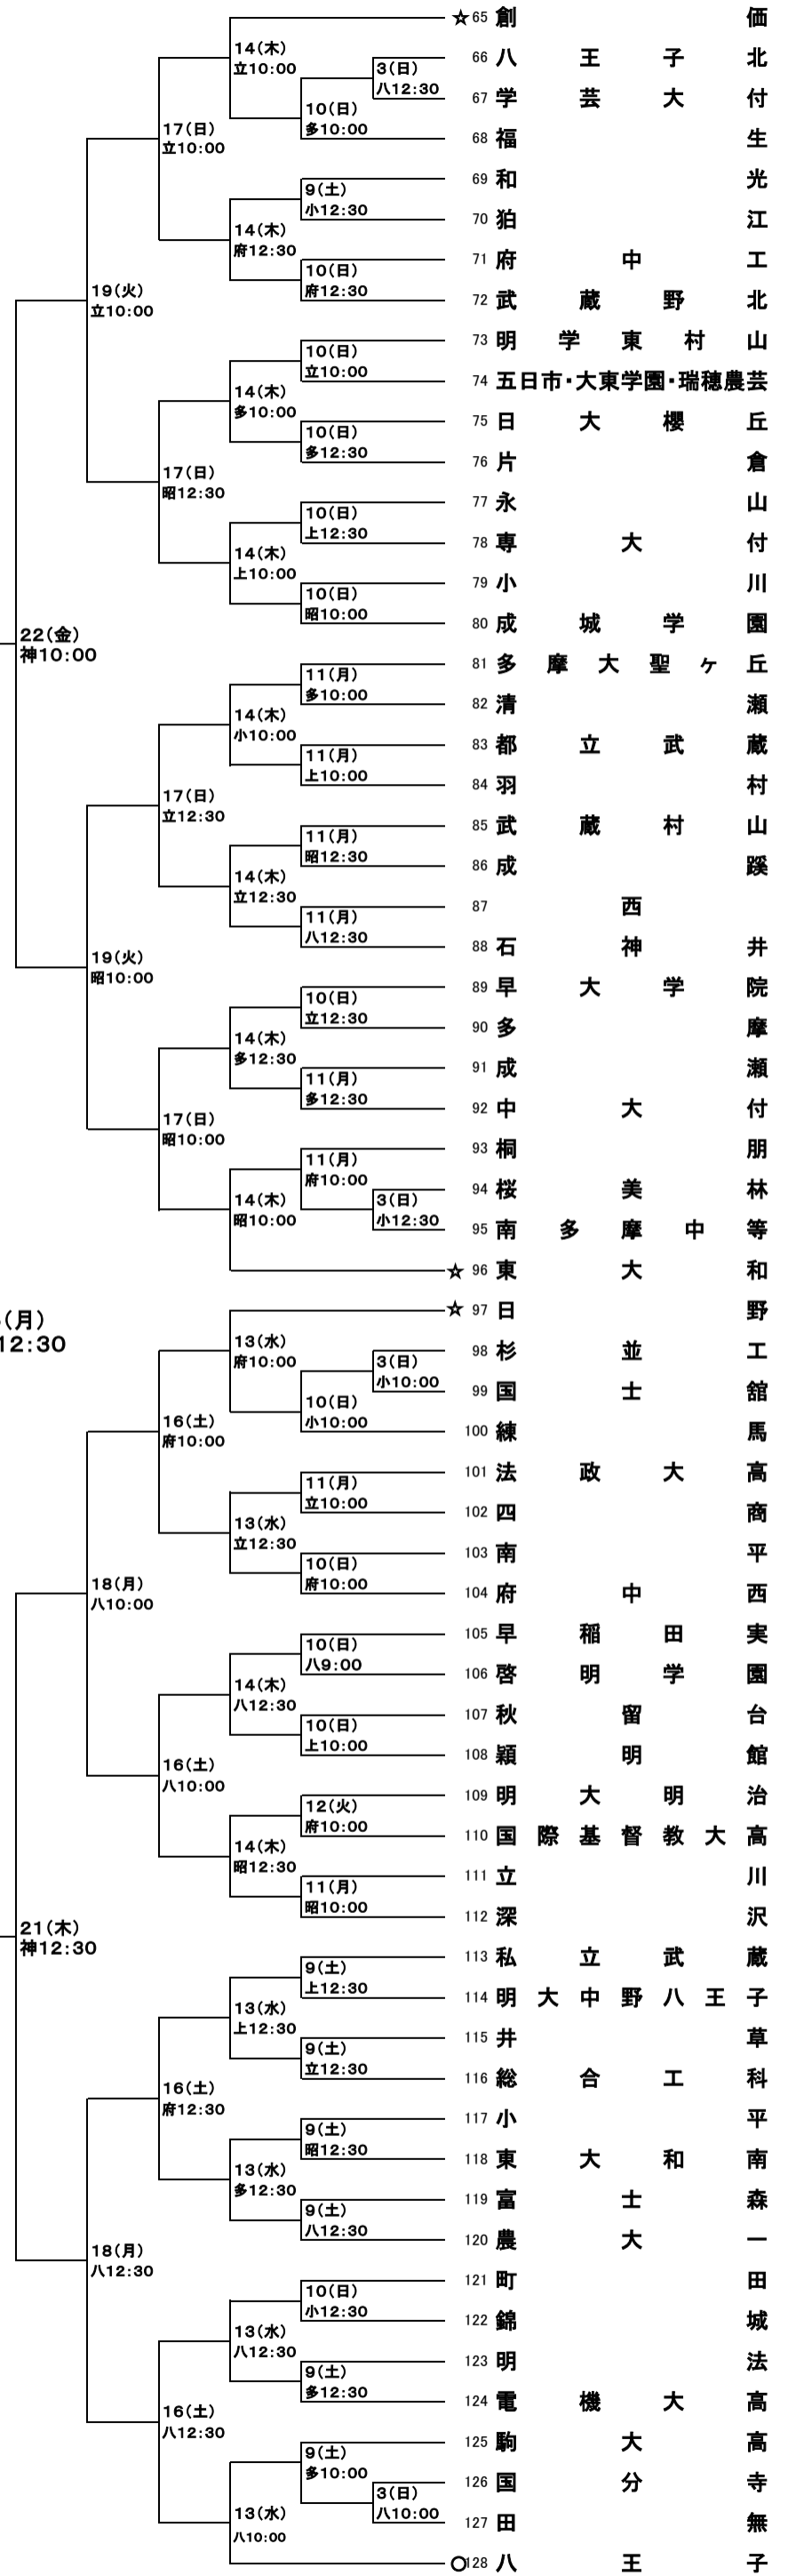

第98回全国高等学校野球選手権大会 西東京大会

平成28年7月

参加校131校 127ゲーム

東海大菅生 1◎
日筑波大駒場 2
杉大島 3
大王子実踐 4
東大鶴ヶ丘 5
日五上山拓芦昭学芸大布野が多摩聖徳学院久我三翔八松日久練玉都日佼立帝中帝保府都青松大昭明小神府駒光東工町東国桜明小世千田調聖

主催 (一財) 東京都高等学校野球連盟
主 朝 日 新聞 社

決勝戦 七月二十七日 (水)

13:00 神宮球場

使用球場

神八府昭多立上小
神八府ネ多市八町
イ ツ 摩 王 子 田
ハ 中 ツ 市 營 市 市
ウ 中 ツ 市 營 市 市
ス 多 一 立 上 小
スタ 市 摩 一 立 上 小
ジア 昭 本 公 野
宮子ム民島杉川

シード校

◎ ○ ☆ ☆ ☆ ☆ ☆
東海大王菅生
八王子大学
創日大学
日東三和野

65 創 価
66 八王子北
67 学芸大付
68 福生光
69 和光江
70 狛工
71 府中野
72 武蔵野北
73 明学東村山
74 五日市・大東学園・瑞穂農芸
75 日大櫻丘
76 片倉山付川園
77 永専大付川園
78 小成城学
79 成城学
80 多摩大聖ヶ丘
81 清瀬蔵村山
82 都立武蔵村山
83 羽成
84 武蔵村山
85 成
86 成
87 西神井院
88 石大摩和野
89 早多成中桐南東日杉国練法四南府早啓秋穎明国際立深私明井総小東富農町町錦明電駒国田八
90 多摩大
91 成
92 中
93 桐
94 桜
95 南
96 東
97 日
98 杉
99 国
100 練
101 法
102 四
103 南
104 府
105 早
106 啓
107 秋
108 穎
109 明
110 国
111 立
112 深
113 私
114 明
115 井
116 総
117 小
118 東
119 富
120 農
121 町
122 町
123 錦
124 明
125 電
126 駒
127 国
128 田