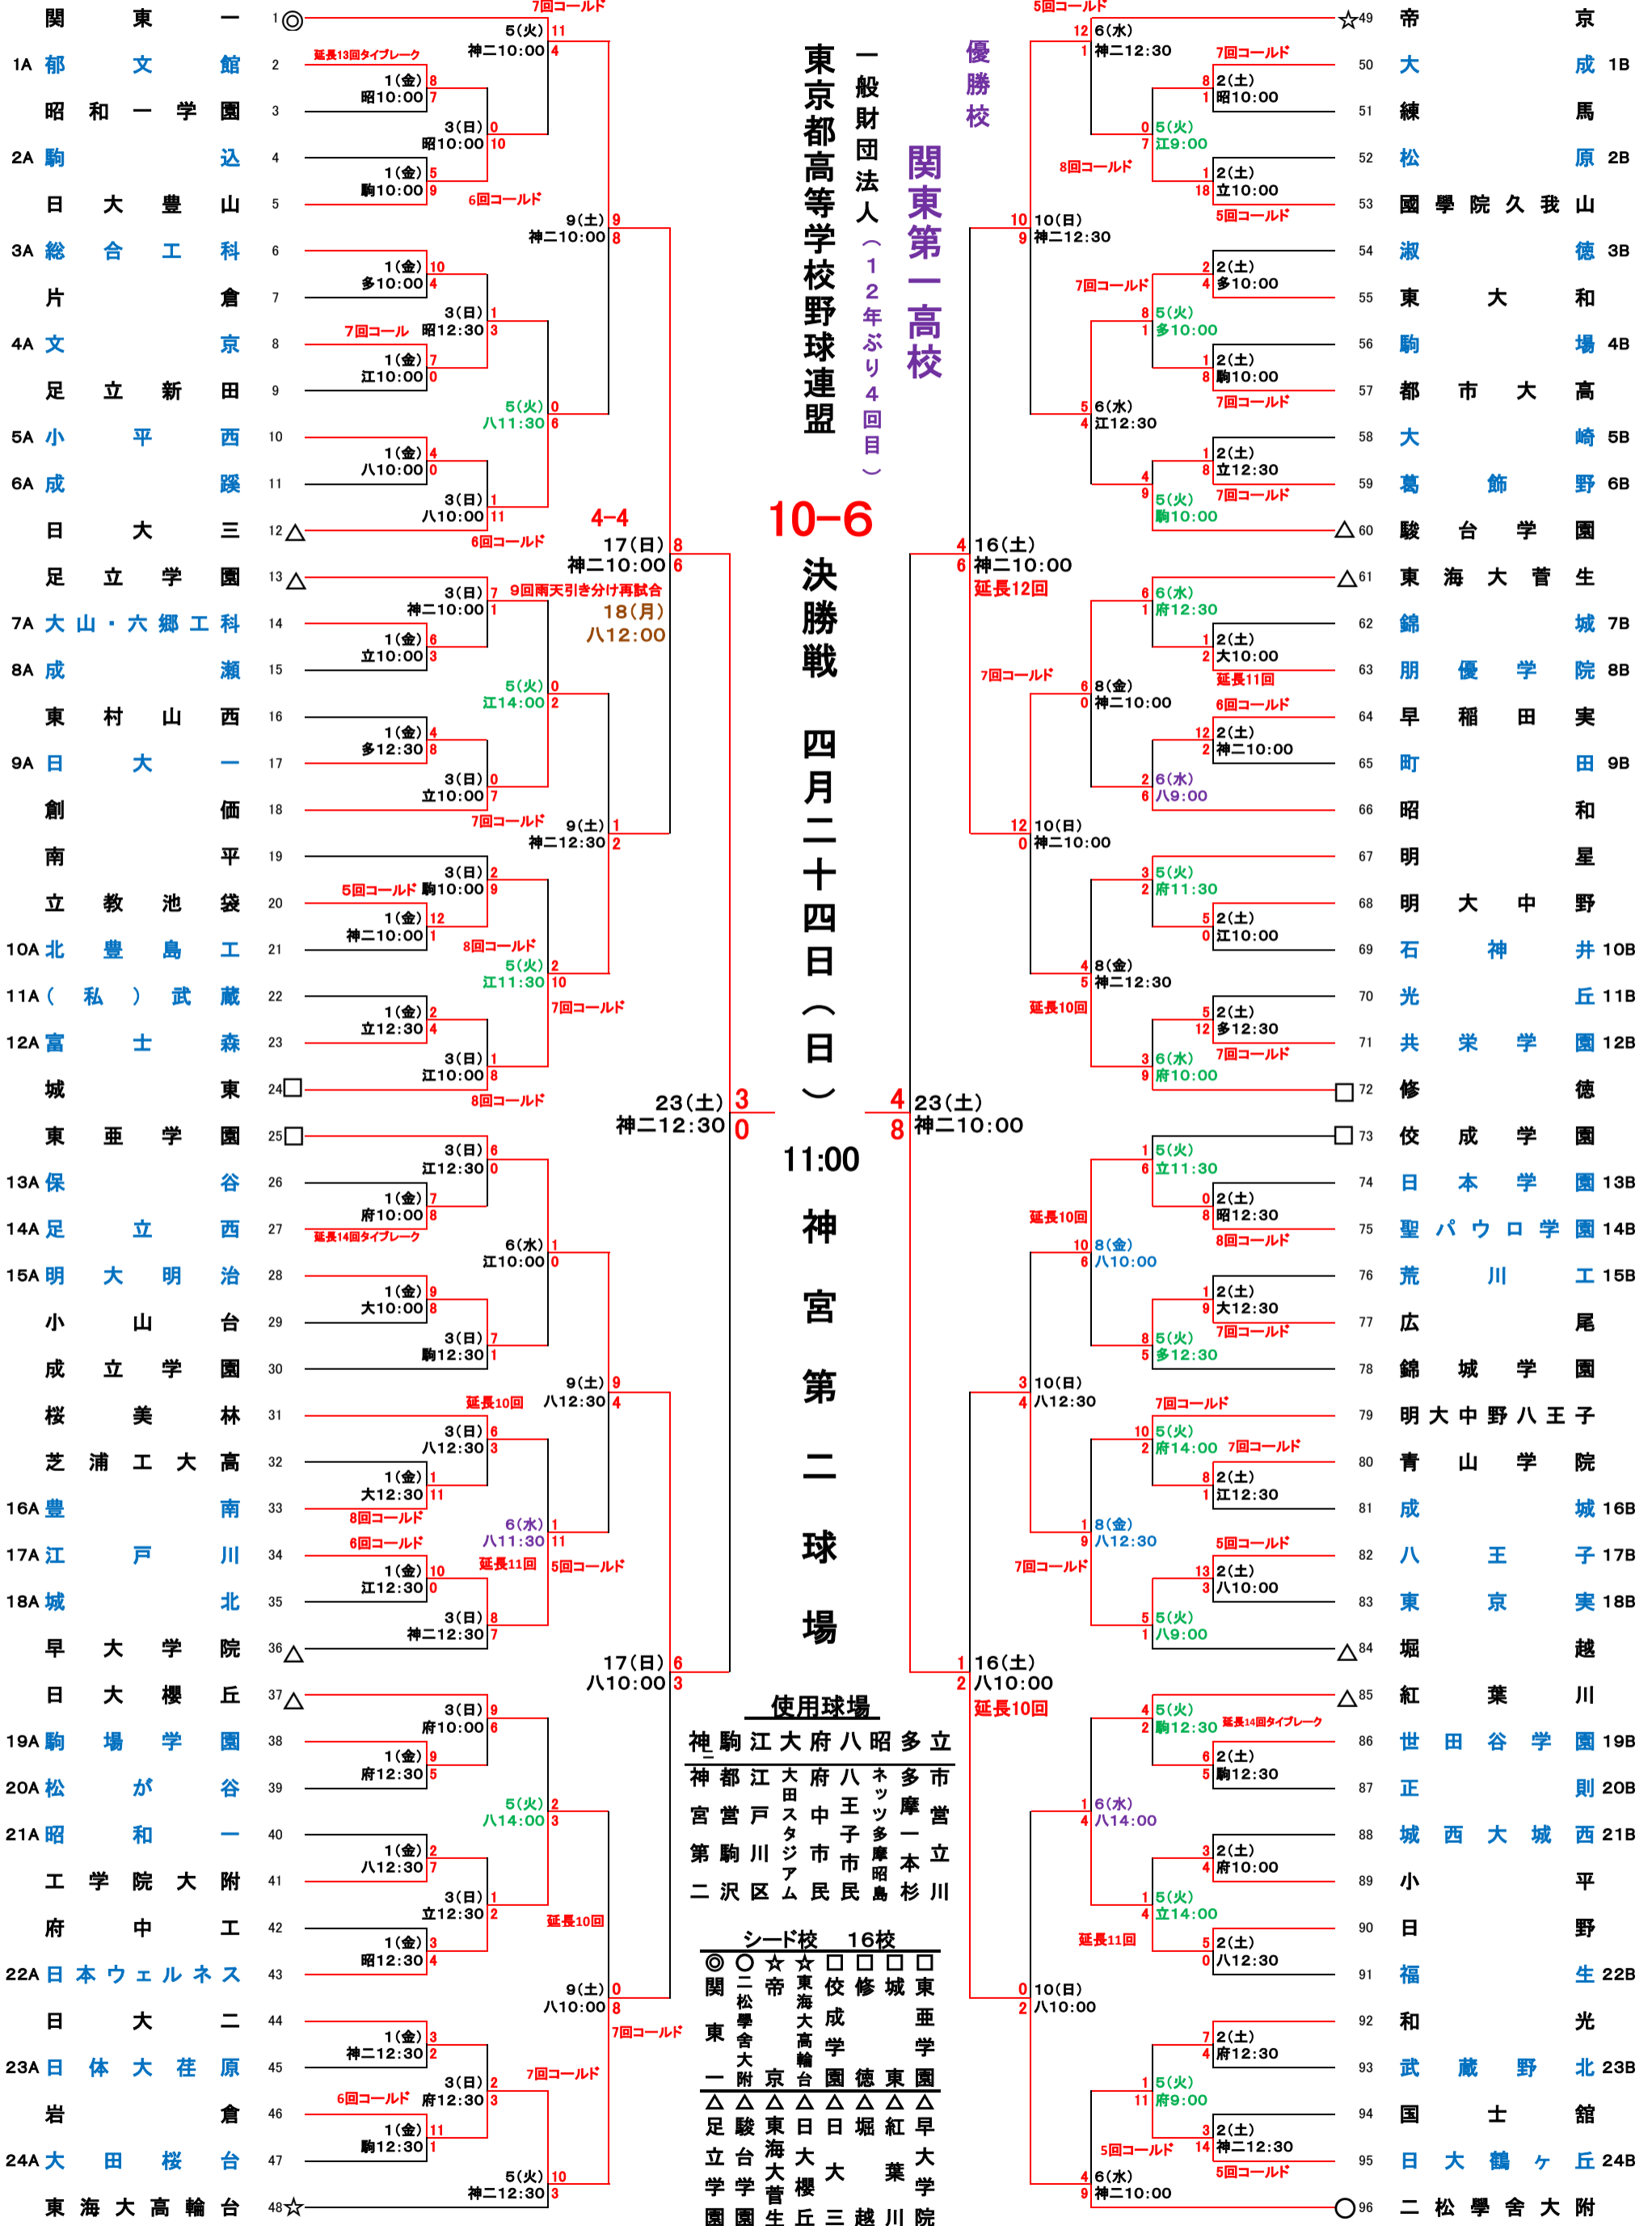

平成28年度 春季東京都高等学校野球大会 (兼 関東地区高等学校野球大会出場校決定戦)

4月4日雨天中止による日程変更
4月5日グラウンド不良中止による日程変更

4月7日雨天中止による日程変更
4月17日雨天引き分け再試合による日程変更

参加96校 95ゲーム

平成28年4月

一般財団法人 (12年ぶり4回目)
東京都高等学校野球連盟

優勝校
関東第一高校
決勝戦 四月二十四日(日) 11:00 神宮第二球場

- 使用球場
神 駒 江 大 府 八 昭 多 立
神 都 江 大 府 八 昭 多 立
宮 営 戸 中 王 子 多 市
第 駒 川 市 子 多 摩 一 立
二 沢 区 ム 民 民 島 杉 川
- シード校 16校
◎ ○ ☆ ☆ □ □ □ □
関 二 帝 東 伎 修 城 東
東 松 海 成 成 亜
一 附 京 大 高 学 学
△ △ △ △ △ △ △ △
足 駿 東 日 日 堀 紅 早
立 台 海 大 大 堀 紅 早
学 学 大 大 大 葉 大
園 園 生 丘 三 越 川 院