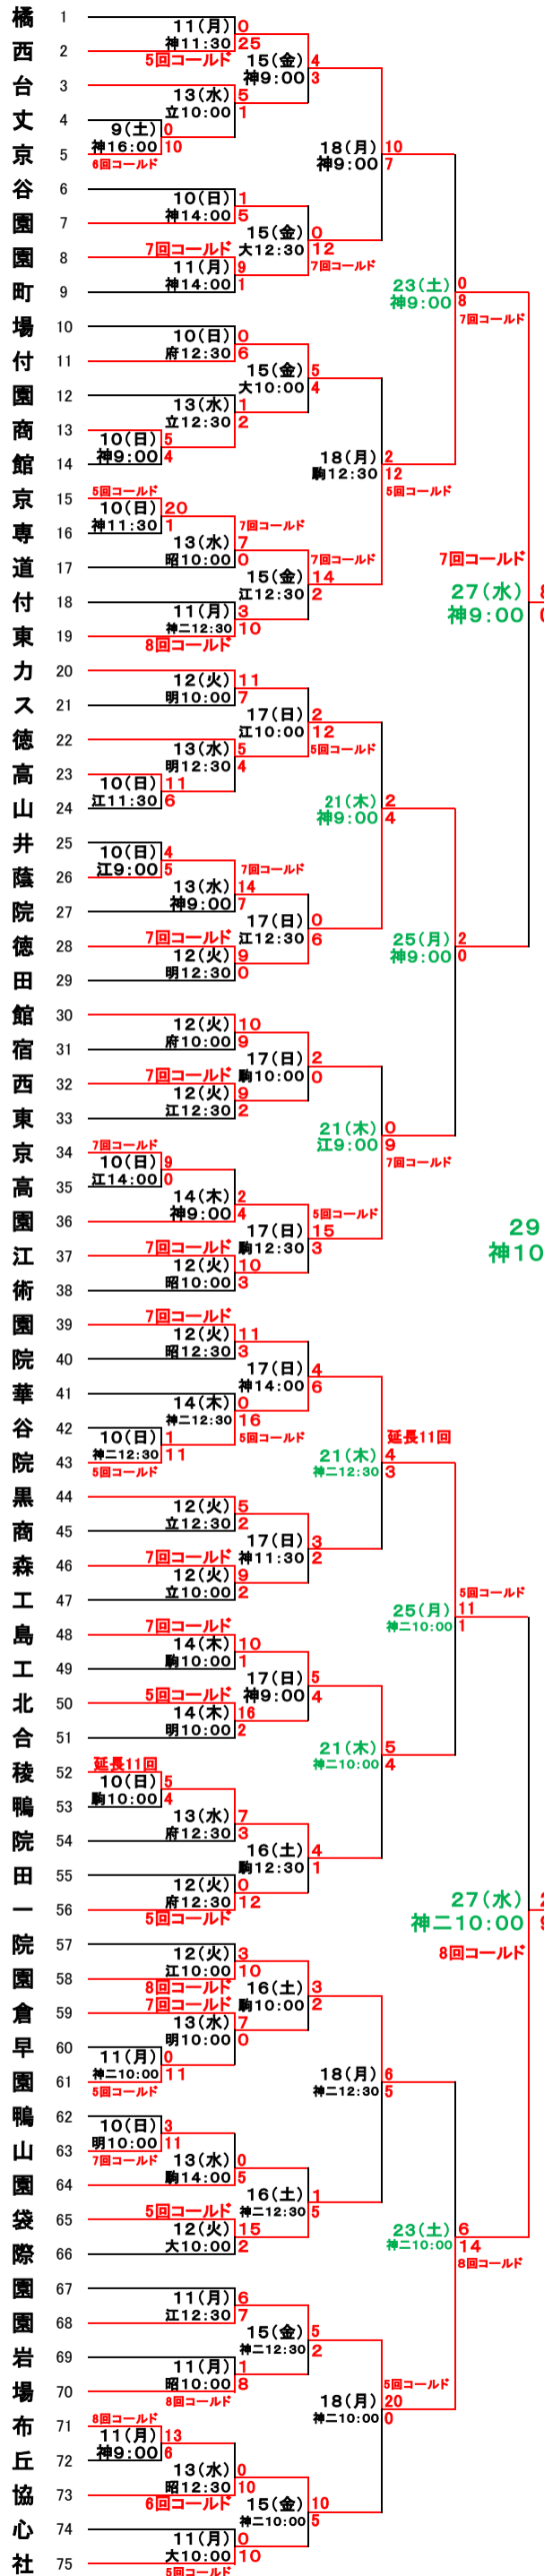

都城西大城 橋西台 1 11(月)0 神11:30 25 15(金)4 神9:00 3 5回コールド

東 東京大会 参加校150校 優勝校 帝京高等学校 主催 東京都高等学校野球連盟 主 朝日新聞東京本社 (二年ぶり十二回目)

決勝戦七月三十一日(日) 11:00 時神宮球場

使用球場 神神=駒江大明府昭立 神神都江大明府昭市 宮営戸ス大中島営 第駒川シ球市市立 ア 宮二沢区ム場民民川

本都三郷宅 76 東 東 学 園 77 大 東 学 学 園 78 錦 東 学 学 園 79 都 東 学 学 園 80 京 芝 三 立 田 81 都 芝 三 立 田 82 都 芝 三 立 田 83 都 芝 三 立 田 84 都 芝 三 立 田 85 成 深 京 華 松 86 都 深 京 華 松 87 都 深 京 華 松 88 都 深 京 華 松 89 都 深 京 華 松 90 共 栄 立 板 橋 科 大 91 区 立 板 橋 科 大 92 都 立 板 橋 科 大 93 都 立 板 橋 科 大 94 二 松 学 舎 大 付 院 園 高 東 尾 工 崎 原 花 場 城 野 川 台 一 山 高 丘 洋 国 則 川 明 出 輪 田 付 工 成 商 川 一 館 一 谷 産 園 商 山 科 際 黒 橋 南 沢 園 舎 丘 院 一 天 正 丘 布