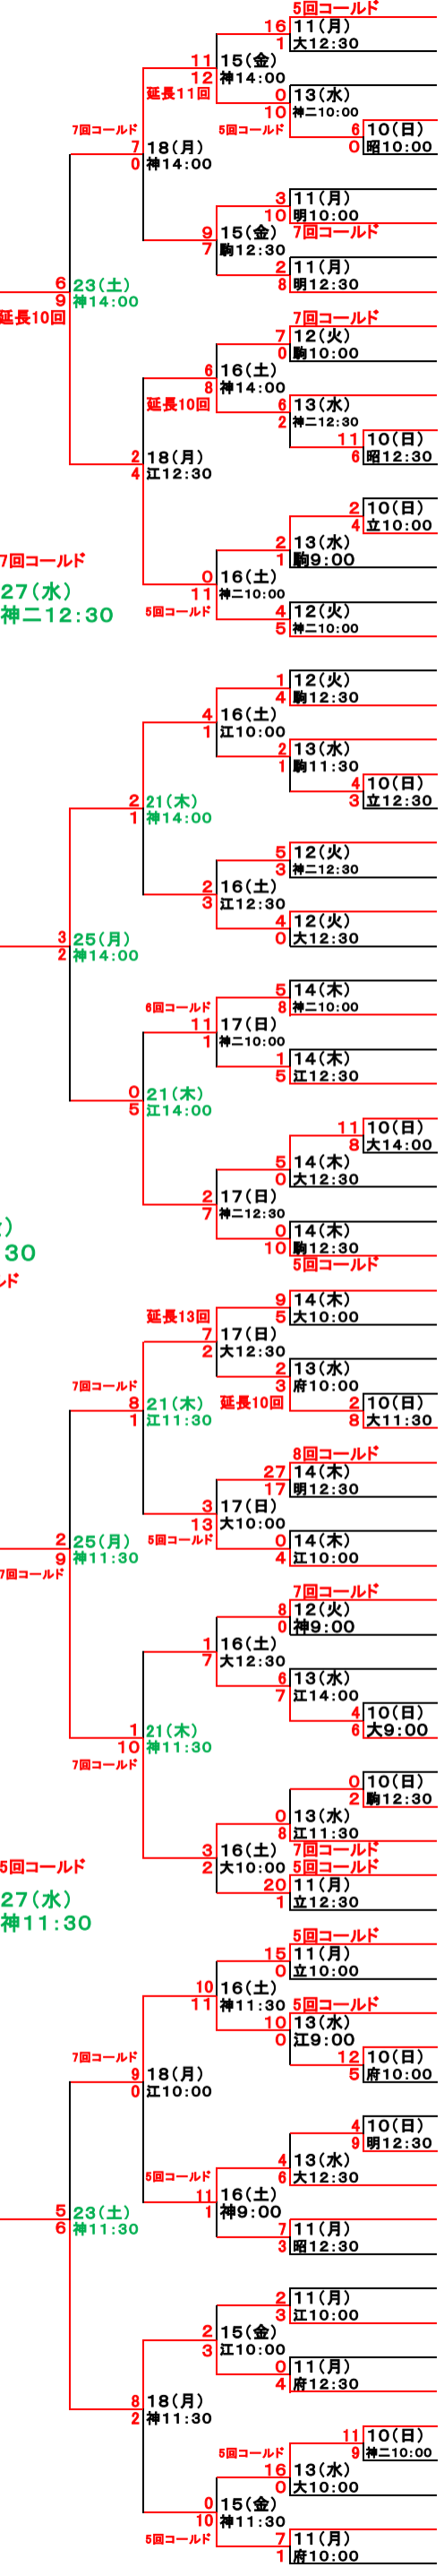

都城西大城 橋西台 1 11(月)0 神11:30 25 15(金)4 神9:00 3 5回コールド

東 東京大会 参加校150校 優勝校 帝京高等学校 主催 東京都高等学校野球連盟 主 朝日新聞東京本社 (二年ぶり十二回目)

決勝戦七月三十一日(日) 11:00 時神宮球場

使用球場 神神=駒江大明府昭立 神神都江大明府昭市 宮営戸ス大中島営 第駒川シ球市市立 ア 宮二沢区ム場民民川

本都三郷宅 76 東 東 学 園 77 大 東 学 学 園 78 錦 東 学 学 園 79 都 東 学 学 園 80 京 芝 三 立 田 81 都 芝 三 立 田 82 都 芝 三 立 田 83 都 芝 三 立 田 84 都 芝 三 立 田 85 成 深 京 華 松 86 都 深 京 華 松 87 都 深 京 華 松 88 都 深 京 華 松 89 都 深 京 華 松 90 共 栄 立 板 橋 科 大 91 区 立 板 橋 科 大 92 都 立 板 橋 科 大 93 都 立 板 橋 科 大 94 二 松 学 舎 大 付 院 園 高 東 尾 工 崎 原 花 場 城 野 川 台 一 山 高 丘 洋 国 則 川 明 出 輪 田 付 工 成 商 川 一 館 一 谷 産 園 商 山 科 際 黒 橋 南 沢 園 舎 丘 院 一 天 正 丘 布