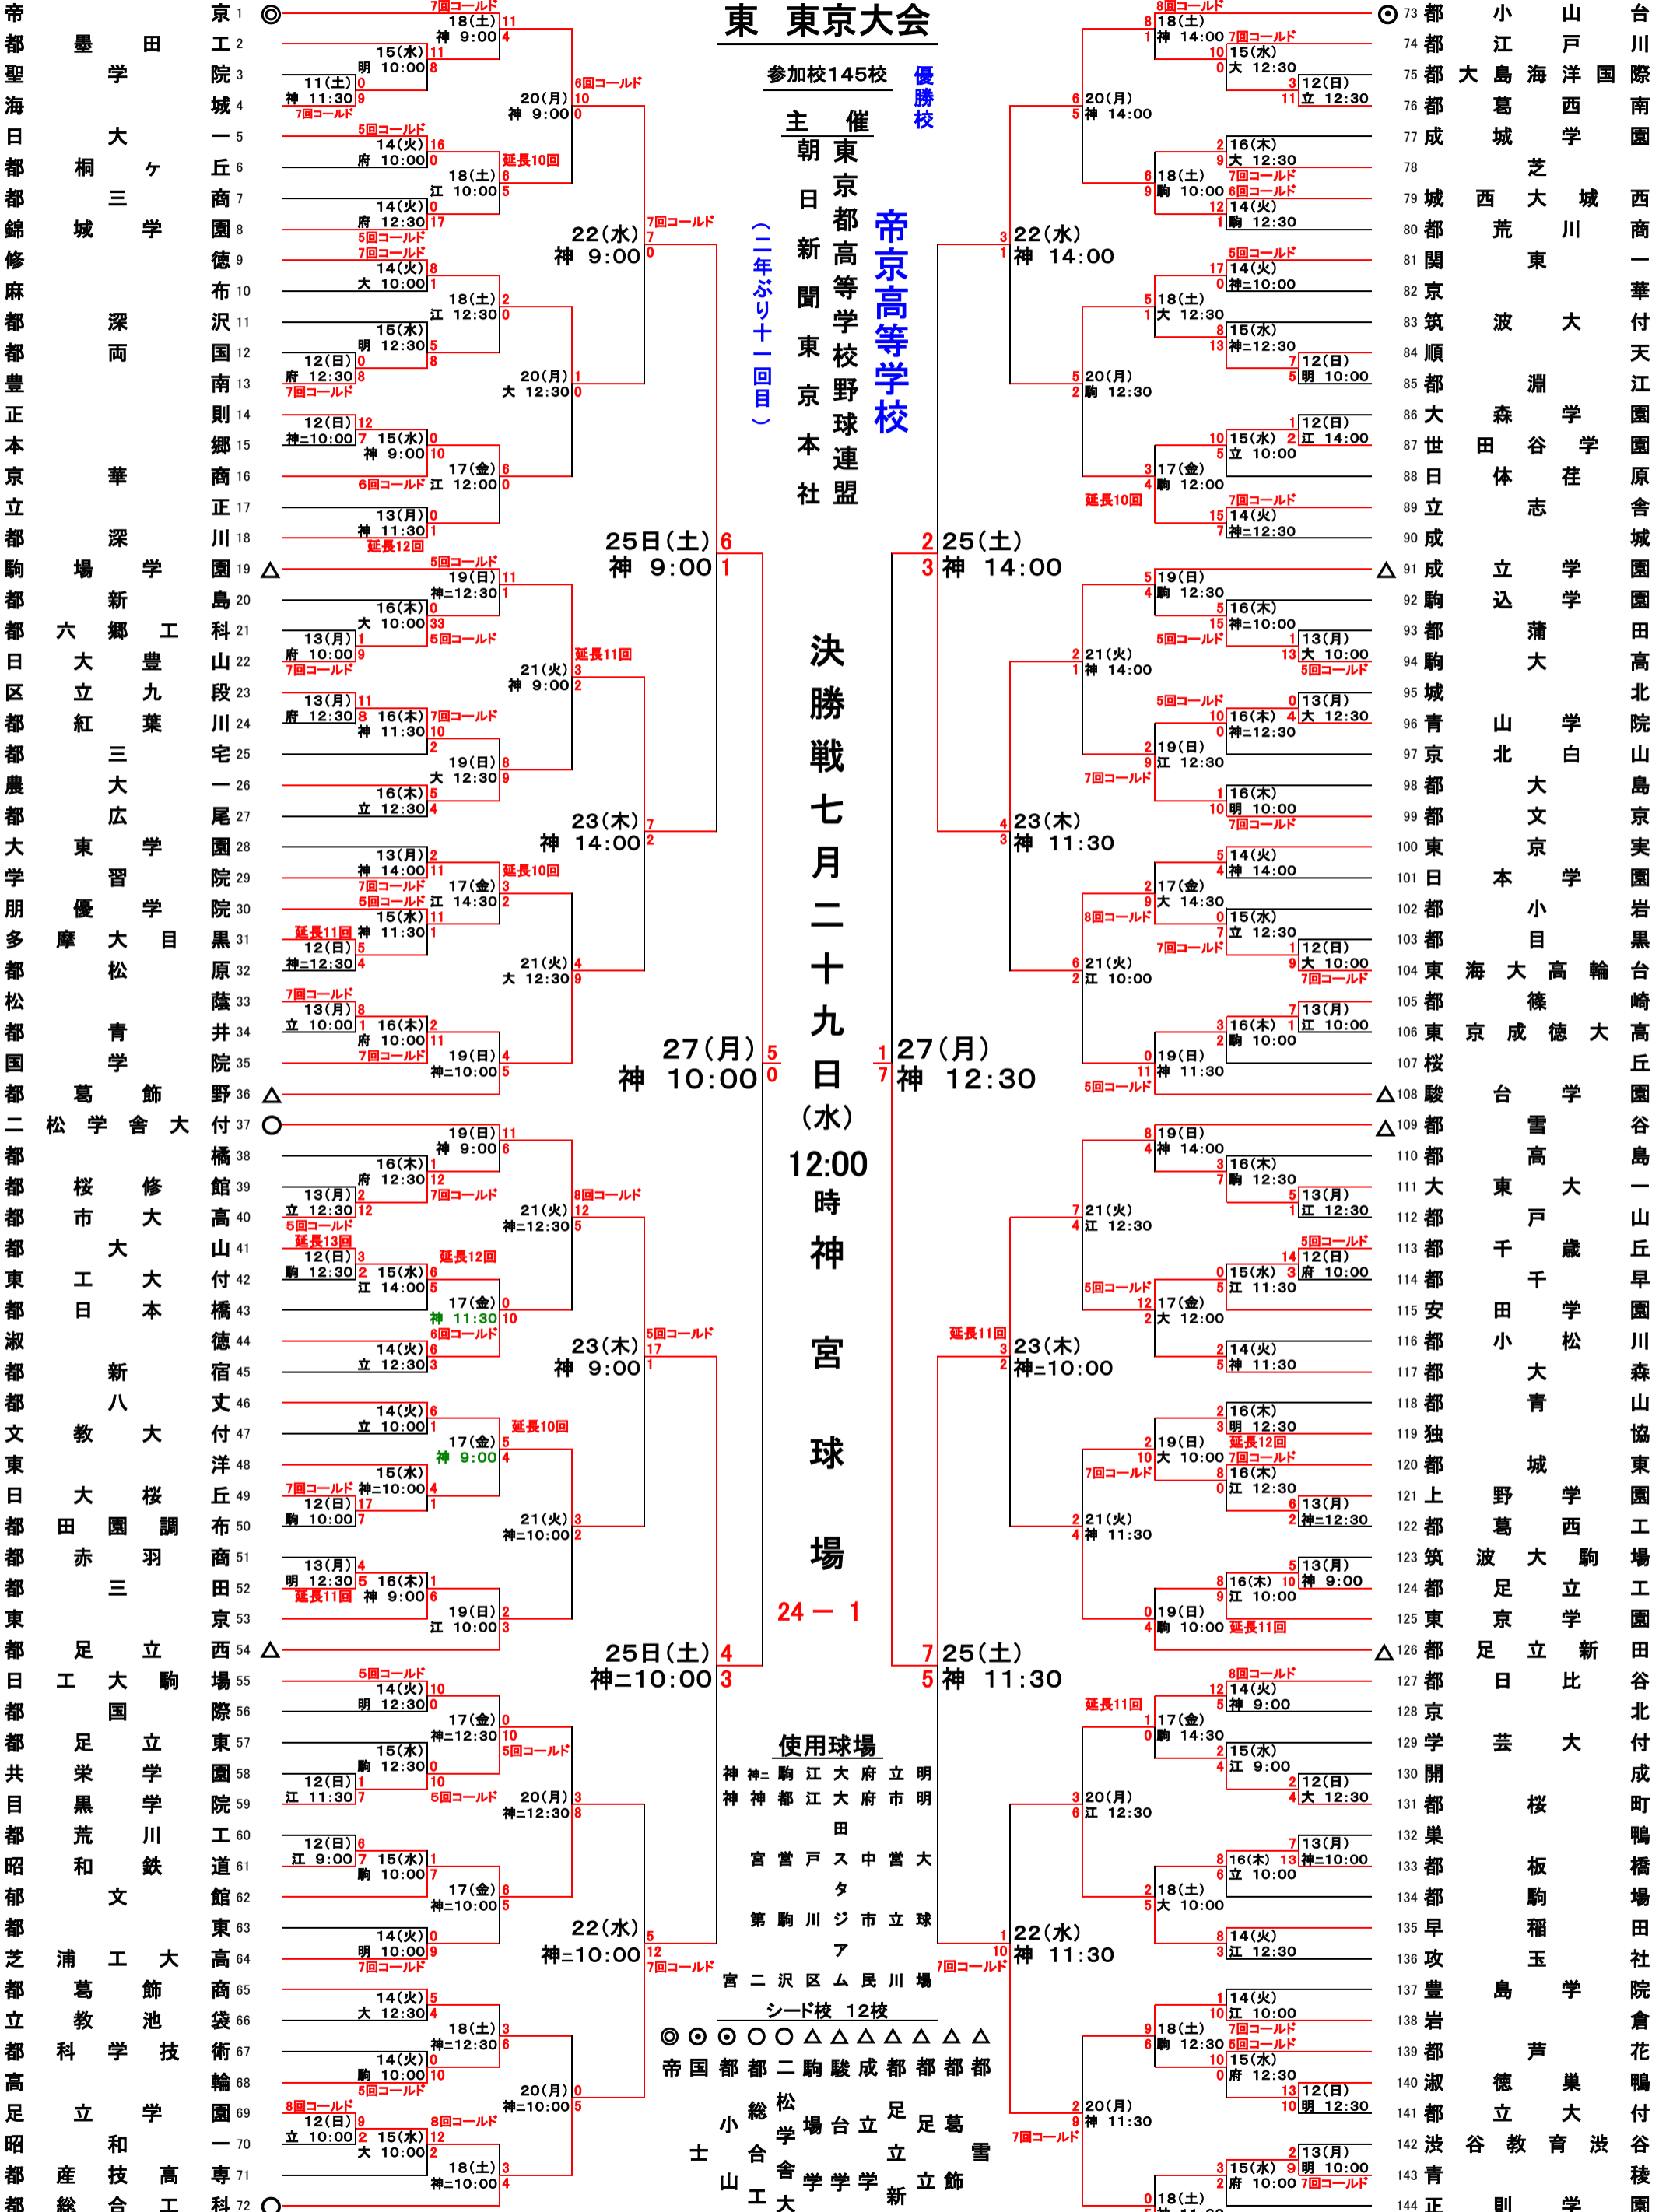

第91回全国高等学校野球選手権大会

平成21年7月

日米大学野球日程消化による球場・時間変更

東 東京大会

参加校145校 優勝校 帝京高等学校 (二年ぶり十一回目)

決勝戦七月二十九日(水) 12:00 神宮球場 24-1

使用球場

神宮 駒大 江大 府立 明神 神都 江大 府市 明田 宮野 戸ス中 営大 第駒川ジ市立球 ア 宮二沢区ム民川場

シード校 12校

◎◎◎○○△△△△△△△ 帝国都都二駒駿成都都都都 小総松場台立足足葛 士合学学学学学学 山舎学学学学学学 工大 新立飾

※神宮球場は日米大学野球予備日の為、大学野球の日程により流動的になります。日程通り消化された場合は、『明大球場』より『神宮球場』に変更となります。