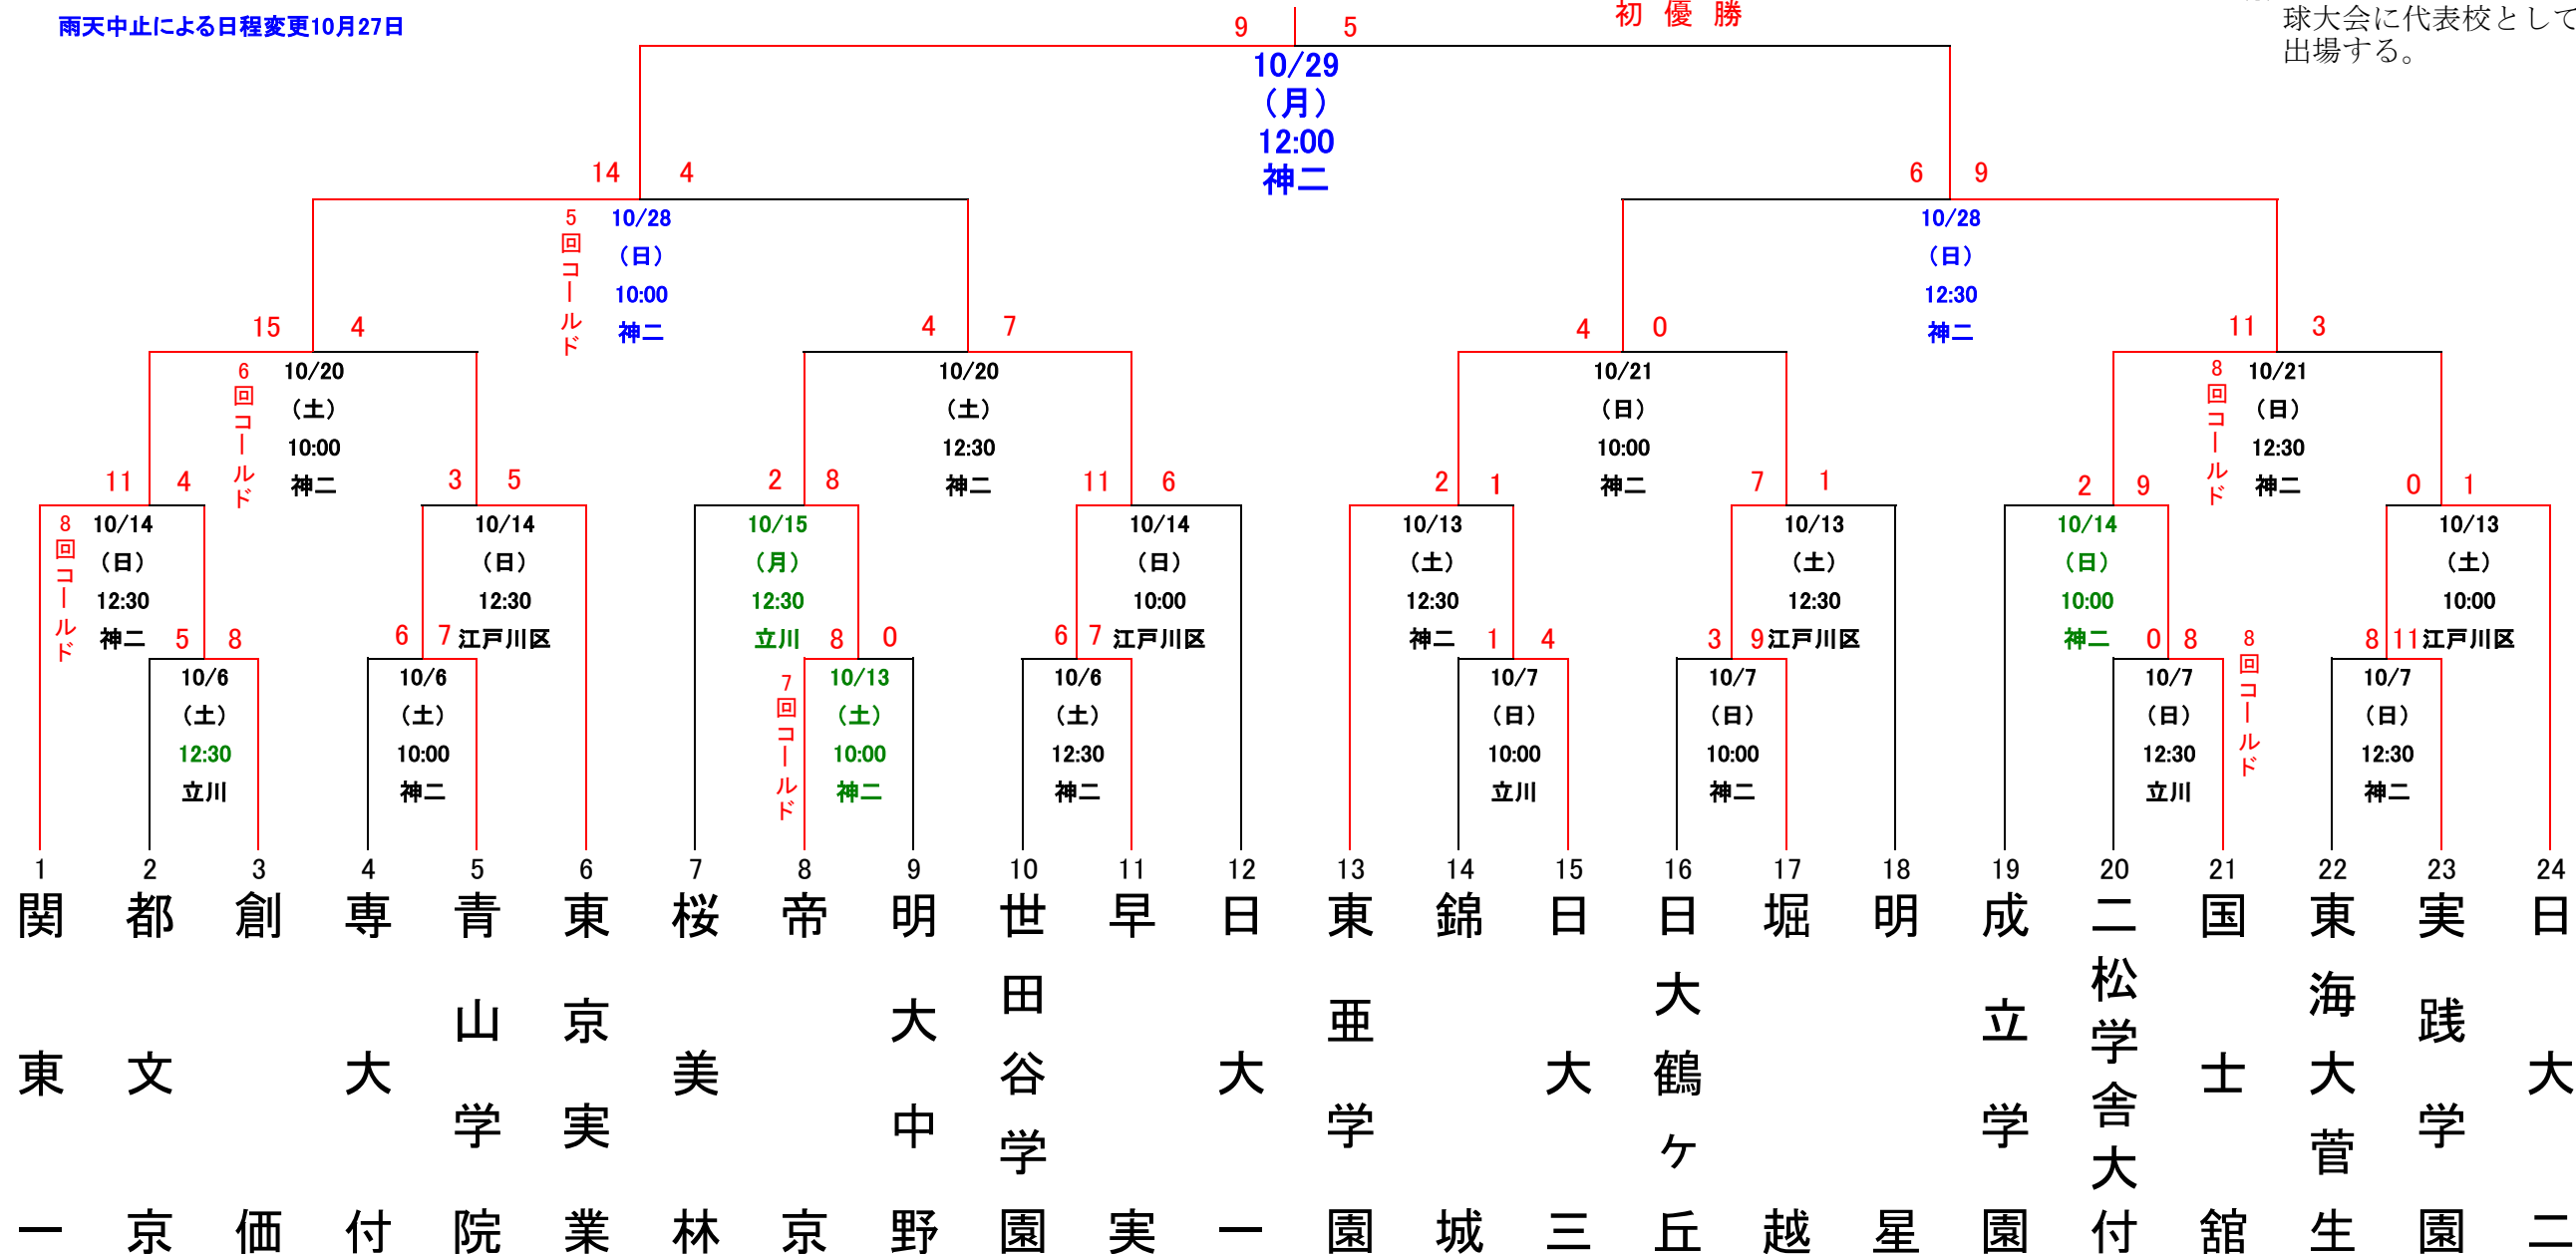

平成19年度 秋季東京都高等学校野球大会日程

帝京高校の国民体育大会出場に伴う日程変更

雨天中止による日程変更10月27日

優勝 関東第一高等学校

初優勝

※ 優勝校は、明治神宮野球大会に代表校として出場する。

1	2	3	4	5	6	7	8	9	10	11	12	13	14	15	16	17	18	19	20	21	22	23	24	
関	都	創	専	青	東	桜	帝	明	世	早	日	東	錦	日	日	堀	明	成	二	国	東	実	日	
東	文		大	山	京	美	京	大	田		大	亜		大	大		立	立	松	士	海	踐	大	
一	京	価	付	院	業	林	京	野	園	実	一	園	城	三	丘	越	星	園	学	舎	大	菅	園	二
				学	実		京	中	谷		大	学		城	三	大	鶴	学	舎	大	菅	学	二	
				院	業		京	野	園		大	学		城	三	大	鶴	学	舎	大	菅	学	二	
				院	業		京	野	園		大	学		城	三	大	鶴	学	舎	大	菅	学	二	