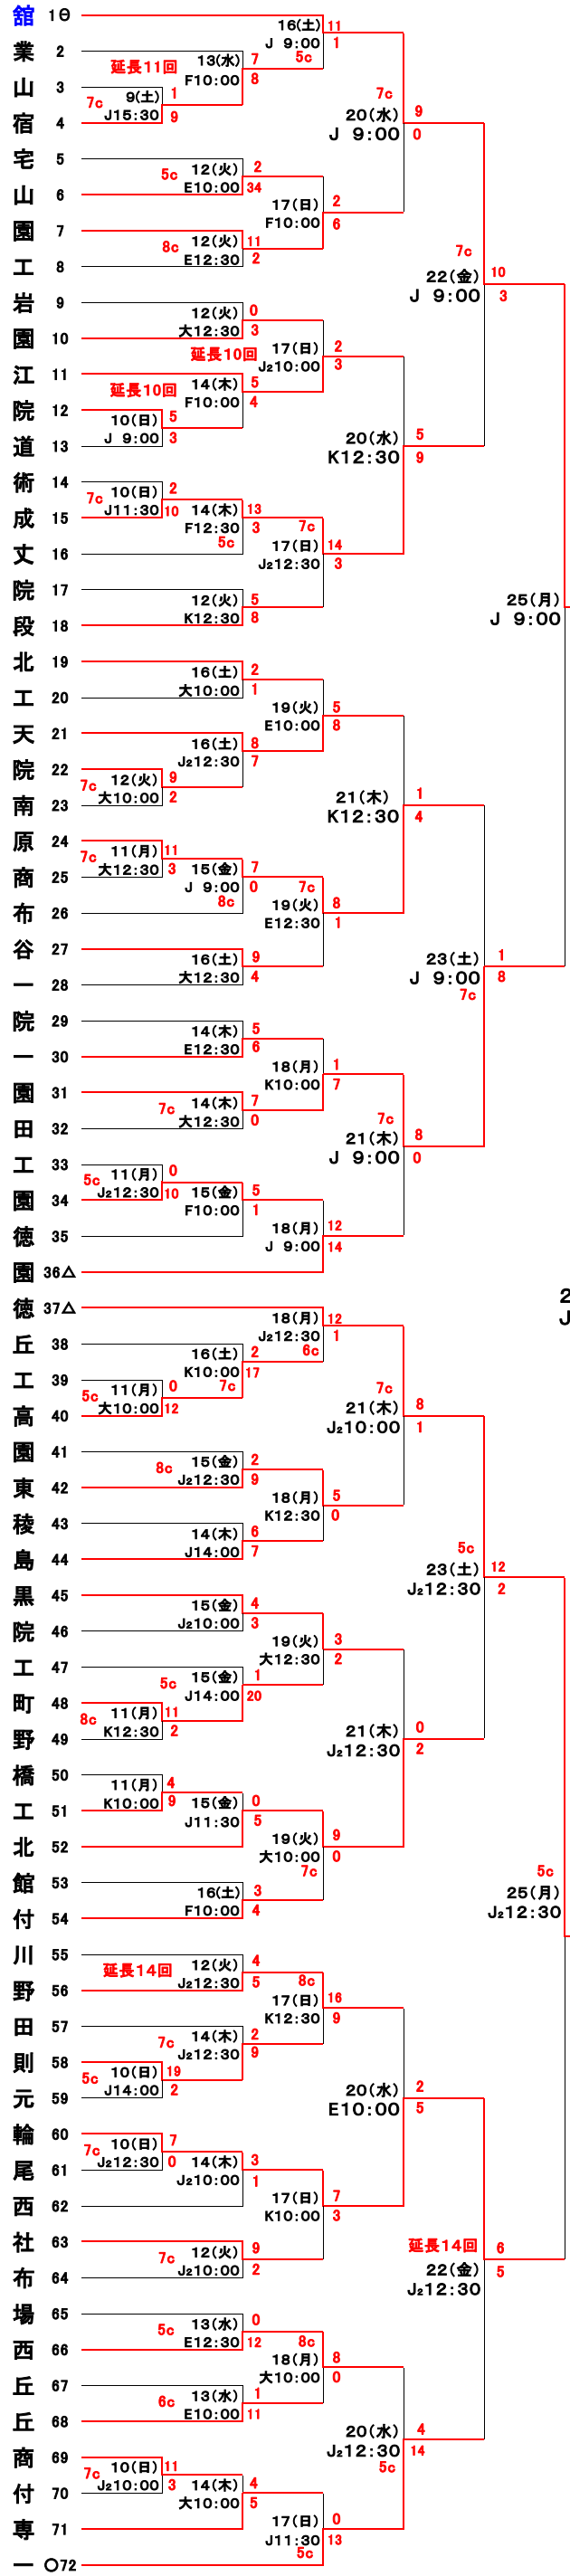

# 第87回全国高等学校野球選手権大会

平成17年7月

国士館 19  
東京都 2  
東京都 3  
東京都 4  
東京都 5  
東京都 6  
東京都 7  
東京都 8  
東京都 9  
東京都 10  
東京都 11  
東京都 12  
東京都 13  
東京都 14  
東京都 15  
東京都 16  
東京都 17  
東京都 18  
東京都 19  
東京都 20  
東京都 21  
東京都 22  
東京都 23  
東京都 24  
東京都 25  
東京都 26  
東京都 27  
東京都 28  
東京都 29  
東京都 30  
東京都 31  
東京都 32  
東京都 33  
東京都 34  
東京都 35  
東京都 36  
東京都 37  
東京都 38  
東京都 39  
東京都 40  
東京都 41  
東京都 42  
東京都 43  
東京都 44  
東京都 45  
東京都 46  
東京都 47  
東京都 48  
東京都 49  
東京都 50  
東京都 51  
東京都 52  
東京都 53  
東京都 54  
東京都 55  
東京都 56  
東京都 57  
東京都 58  
東京都 59  
東京都 60  
東京都 61  
東京都 62  
東京都 63  
東京都 64  
東京都 65  
東京都 66  
東京都 67  
東京都 68  
東京都 69  
東京都 70  
東京都 71  
東京都 72

## 東 東京大会 参加校144校

主催 東京都高等学校野球連盟  
主審 朝日新聞東京本社  
優勝校 (初優勝) 国士館

10-3 決勝戦七月二十九日(金)  
13:00 時 神宮球場

使用球場

J	J2	K	E	大	F
神	神	都	江	大	府
	宮	營	戸	ス	中
	第	駒	川	ジ	市
	宮	二	沢	区	民

シード校8校

○	○	○	○	△	△	△	△
国	関	帝	二	芝	修	正	都
		松	浦				
		学	工				
		舎	大				
		大					